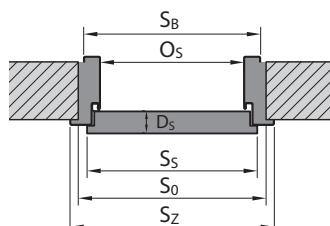

Montážní rozměry dveří

ZÁRUBEŇ MINIMAX

ZÁRUBEŇ PORTA SYSTEM

ZÁRUBEŇ PORTA SYSTEM ELEGANCE

ZÁRUBEŇ LEVEL

OCELOVÁ ZÁRUBEŇ

OCELOVÁ ZÁRUBEŇ BEZ POLODRÁŽKY

Montážní rozměry dveří