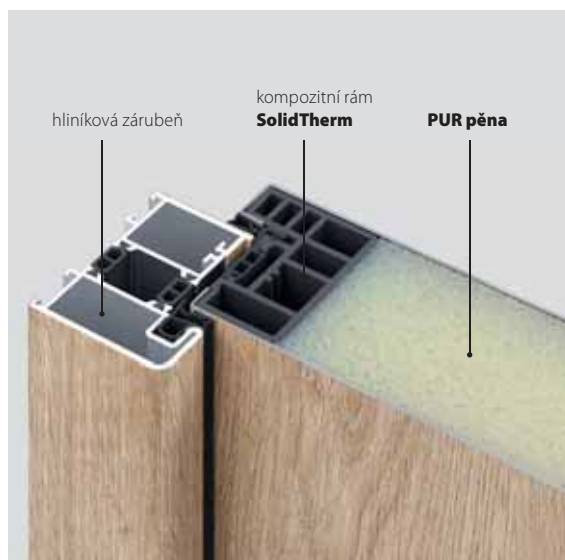

Přizpůsobte svým potřebám

POZNEJTE KONSTRUKCE, KTERÉ MAJÍ VLIV NA TERMOIZOLAČNÍ PARAMETRY

Životnost po desetiletí díky moderní kompozitní technologii Kompozit SolidTherm je speciálně navržená směs ABS a sklolaminátu. Na rozdíl od dřevěných konstrukcí neabsorbuje vlhkost, nedeformuje se a je odolná na teplotní výkyvy. Poskytuje vynikající tepelnou izolaci konstrukce a utěšňuje dveře po mnoho let.

Výplň všech křídel tvoří PUR pěna (polyuretanová), která kromě vysoké tepelné izolace pevně spojuje celou konstrukci.

OPTIMUM