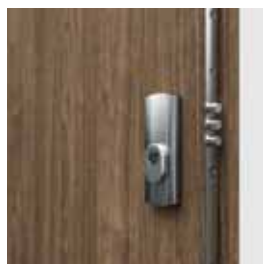

lišťový vícebodový zámeček přizpůsobený pro dvě cylindrické vložky