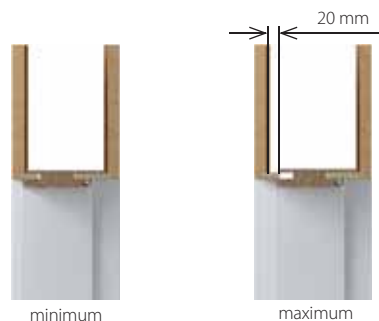

ROZSAH REGULACE ZÁRUBNĚ

minimum

maximum

POZOR: V případě, že se pouzdro závěsu nevejde do stavebního otvoru je třeba stavební otvor v místě pouzdra mírně rozšířit jak na obrázku na str. 208