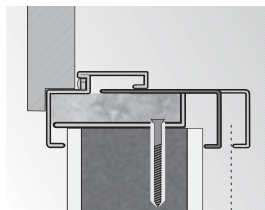

tloušťka zdi
rozsah regulace