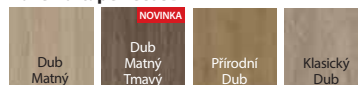

Fólie Portaperfect 3D ◆◆◆◆◆◇

Přírodní dýha ◆◆◆◆◆◇

Přírodní dýha Dub Satin ◆◆◆◆◆◇

CENY BEZ DPH | S DPH V CZK (věnujte pozornost příplatkům)

PORTA DUO	Portadecor	Portaperfect 3D, Portalamino	Dýha. Přírodní Dub	Dýha. Přírodní Dub Satin
4.0	10125 | 12251	11025 | 13340	12141 | 14691	12690 | 15355
4.A	11241 | 13602	12141 | 14691	13275 | 16063	13815 | 16716

TECHNICKÉ INFORMACE

KONSTRUKCE KŘÍDLA

Výplň tvoří deska z dutinkové dřevotřísky. Příprava ke zkrácení u modelu 4.0 maximálně 60 mm. Při volbě šířky "100" je vyžadován třetí závěs.

PROVEDENÍ

Dveřní křídlo se skládá z: široké lakované části a úzkého panelu, potaženého přírodní nebo syntetickou dýhou. Prosklené provedení s matným tvrzeným sklem o tloušťce 8 mm nebo černým vrstveným bezpečnostním sklem (volitelně za příplatek), které je konstrukčním prvkem křídla. Lakovaná část- saténovaná hladký povrch laku dosažený technologií lak UV. Část z přírodní dýhy - chráněná ekologickými laky na vodní bázi, tvrzená UV zářením (polomat).

PŘÍSLUŠENSTVÍ

- Dva 3D závěsy
- Zámek na klasický klíč s WC zámekem, vhodný pro cylindrickou vložku

ZÁRUBNĚ viz str. 198 – 216.

- PORTA SYSTEM ELEGANCE v laku UV Premium Plus nebo barvě úzkého panelu
- PORTA SYSTEM ELEGANCE 90 stupňů v laku UV Premium Plus nebo barvě úzkého panelu
- LEVEL v laku UV Premium Plus

POZNÁMKY

- Norma PN EN 14351-2:2018-12.
- U dvoukřídlových dveří je možná libovolná kombinace rozměrů křidel.
- Dvoukřídlové dveře nejsou k dispozici s magnetickým zámekem.
- Ve dvoukřídlových bezfalcových křídlech jsou dva křídla - aktivní a pasivní - ve velikostech 60-100.
- Model 4.A je možné objednat s černým sklem
- Pevný rozmět skla, model 4.A.
- Závěsy přibalené k zárubni.

PŘÍPLATKY

- rozměr "100" 486 | 588
- ventilační výřez 351 | 425
- akustický padací prah - model 4.0 891 | 1078
- černé sklo - model 4.A 1548 | 1873
- magnetický zámek s čelem z nerezové oceli 441 | 534
- magnetický zámek černý nebo bílý 585 | 708
- zlatý magnetický zámek 765 | 926
- třetí 3D závěs ve stříbrné, bílé a černé barvě (příplatek k ceně zárubně) 1017 | 1231
- třetí 3D závěs ve zlaté barvě (příplatek k ceně zárubně) 1170 | 1416
- 3D závěsy ve zlaté barvě (příplatek k ceně zárubně) 531 | 643
- klika s rozetou (str. 222)