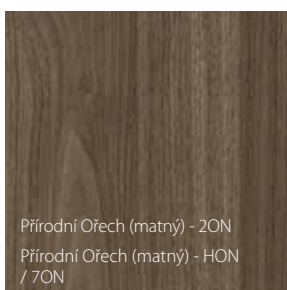

Laminát CPL HQ 0,2 ◆◆◆◆◆◆

Laminát HPL a CPL 0,7 ◆◆◆◆◆◆

Lamináty se vyznačují vysokou odolností proti nárazům, oděru a poškrábání. Díky potisku se strukturou mají výrobky s tímto povrchem dodatečný haptický efekt. Laminát CPL HQ 0,2 lze použít na křídla a zárubně, laminát HPL a CPL HQ 0,7 lze použít pouze na křídla dveří z důvodu jeho vysoké tvrdosti. Lamináty se skládají z dekorativní vrstvy napuštěné pryskyřicí a z podkladové vrstvy, která zajišťuje pružnost.

SKUPINA I