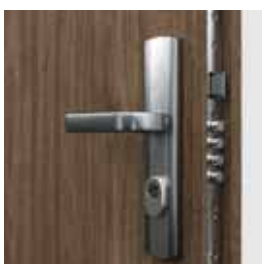

lišťový vícebodový zámeček přizpůsobený pro dvě cylindrické vložky