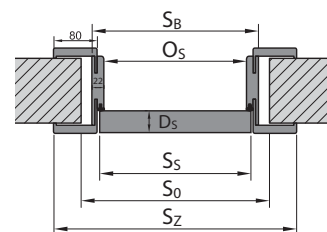

Montážní rozměry dveří

ZÁRUBEŇ MINIMAX

ZÁRUBEŇ PORTA SYSTEM

ZÁRUBEŇ PORTA SYSTEM ELEGANCE

ZÁRUBEŇ LEVEL

OCELOVÁ ZÁRUBEŇ

OCELOVÁ ZÁRUBEŇ BEZ POLODRÁŽKY

Montážní rozměry dveří