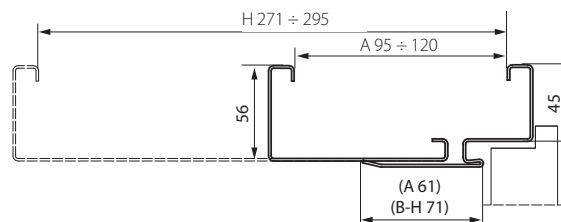

ROZSAHY REGULOVANÉ ZÁRUBNĚ

BARVY

Vzorky barev viz str. 253 – 259.

Polyesterová barva Premium

SKUPINA I	Bílá MAT	Šedá MAT	Antracit struktura	SKUPINA II	Černá struktura	
	Antracit HPL/CPL	Béžová MAT	Hnědá MAT		SKUPINA III	Černá MAT

Základní barva