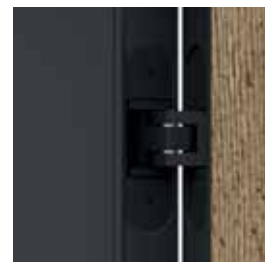

3D závěsy v barvě zárubně