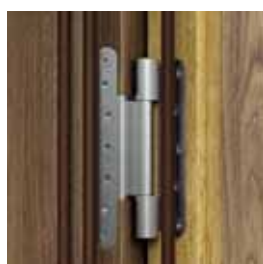

automatické těsnění prahů
(verze na zárubni PORTA SYSTEM)

objektové závěsy

automatické těsnění prahů
(verze na ocelovou zárubni a MDF)**CENY BEZ DPH | S DPH V CZK (věnujte pozornost příplatkům)**

typ zárubně	CPL HQ 0,2 sk. I	CPL HQ 0,7 sk. I	Gladstone/Halifax (vertikální uspořádání)	Přírodní Dýhy
ocelová	33795 40892	34965 42308	36135 43723	38160 46174
MDF (EI30)	30510 36917	31680 38333	33120 40075	38925 47099
nastavitelný rozsah C	30330 36699	31500 38115	33210 40184	38745 46881
nastavitelný rozsah D-G	31275 37843	32445 39258	34155 41328	39690 48025
nastavitelný rozsah H-K	32580 39422	33750 40838	35460 42907	40995 49604