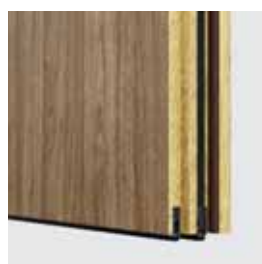

automatické těsnění prahů
(verze na zárubni PORTA SYSTEM)

objektové závěsy

automatické těsnění prahů
(verze na ocelovou zárubni a MDF)**CENY BEZ DPH | S DPH V CZK (věnujte pozornost příplatkům)**

typ zárubně	CPL HQ 0,2 sk. I	CPL HQ 0,7 sk. I	Gladstone/Halifax (vertikální uspořádání)	Přírodní Dýhy
ocelová	33795 40892	34965 42308	36135 43723	38160 46174
MDF (EI30)	30510 36917	31680 38333	33120 40075	38925 47099
nastavitelný rozsah C	30330 36699	31500 38115	33210 40184	38745 46881
nastavitelný rozsah D-G	31275 37843	32445 39258	34155 41328	39690 48025
nastavitelný rozsah H-K	32580 39422	33750 40838	35460 42907	40995 49604