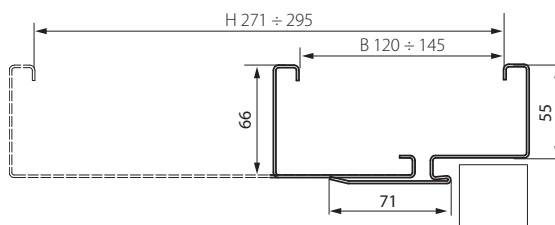

ROZSAH ZÁRUBNĚ OCELOVÉ REGULOVANÉ BEZPOLODRÁŽKOVÉ