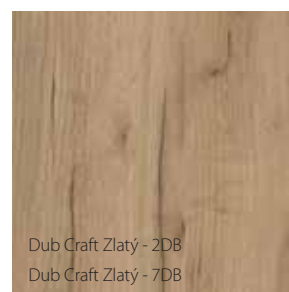

Laminát CPL HQ 0,2 ◆◆◆◆◆◆

Laminát HPL a CPL 0,7 ◆◆◆◆◆◆

Lamináty se vyznačují vysokou odolností proti nárazům, oděru a poškrábání. Díky potisku se strukturou mají výrobky s tímto povrchem dodatečný haptický efekt. Laminát CPL HQ 0,2 lze použít na křídla a zárubně, laminát HPL a CPL HQ 0,7 lze použít pouze na křídla dveří z důvodu jeho vysoké tvrdosti. Lamináty se skládají z dekorativní vrstvy napuštěné pryskyřicí a z podkladové vrstvy, která zajišťuje pružnost.

SKUPINA I