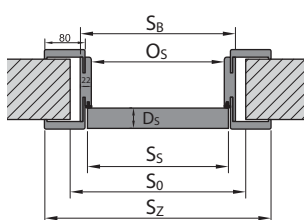

Montážní rozměry dveří

ZÁRUBEŇ MINIMAX

ZÁRUBEŇ PORTA SYSTEM

ZÁRUBEŇ PORTA SYSTEM ELEGANCE

ZÁRUBEŇ LEVEL

OCELOVÁ ZÁRUBEŇ

OCELOVÁ ZÁRUBEŇ BEZ POLODRÁŽKY

Montážní rozměry dveří