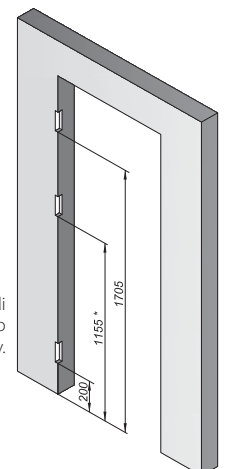

■ PŘÍPRAVA OTVORU PRO MONTÁŽ BEZPODRÁŽKOVÉ ZÁRUBNĚ

* vnitřní výsek ve zdi
je potřeba provést pro
záružeše třemi závěsy.