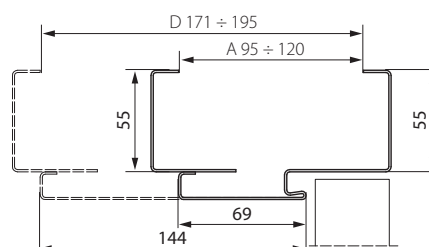

ROZSAHY ZÁRUBNĚ