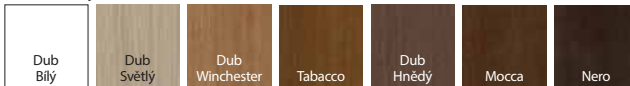

Přírodní dýha Dub Satin ♥♥♥♥♥