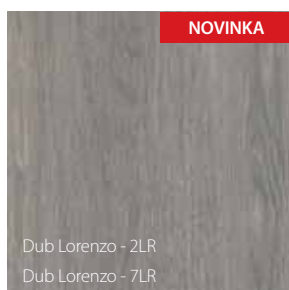

Laminát CPL HQ 0,2 ◆◆◆◆◆◆

Laminát HPL a CPL 0,7 ◆◆◆◆◆◆

Lamináty se vyznačují vysokou odolností proti nárazům, oděru a poškrábání. Díky potisku se strukturou mají výrobky s tímto povrchem dodatečný haptický efekt. Laminát CPL HQ 0,2 lze použít na křídla a zárubně, laminát HPL a CPL HQ 0,7 lze použít pouze na křídla dveří z důvodu jeho vysoké tvrdosti. Lamináty se skládají z dekorativní vrstvy napuštěné pryskyřicí a z podkladové vrstvy, která zajišťuje pružnost.

SKUPINA I

SKUPINA II

Charakteristika dřív HPL a CPL na www.PORTA.com.pl/dm/charakteristikaHPLCPL.pdf
* označení HPL/CPL bylo zavedeno z důvodu speciálního práškového laku Antracit HPL/CPL.