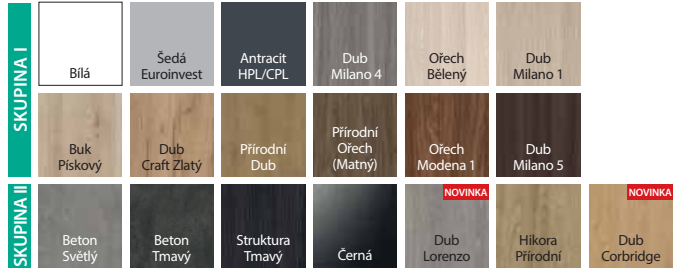

Laminát CPL HQ 0,2 ♥♥♥♥♥

CENY BEZ DPH | S DPH V CZK (věnujte pozornost příplatkům)

FIT	Portadecor, Portasynchro 3D	Portaperfect 3D, CPL HQ sk. I
G.0 - H.4	5715 | 6915	6615 | 8004
I.0 - I.1	5481 | 6632	6381 | 7721
PORTA STYL	Portadecor, Portasynchro 3D	Portaperfect 3D, CPL HQ sk. I
1, 2	5121 | 6196	6021 | 7285
3	5715 | 6915	6615 | 8004

TECHNICKÉ INFORMACE

KONSTRUKCE KŘÍDLA

Výplň "voštinová" nebo dřevotřísková deska zpevněná vnitřním rámem (volitelně za příplatek). Celek je obložen HDF deskou. Výplň z dřevotřískové desky standardně obsahuje přípravu ke zkrácení. Při volbě "zesílení pro samozavírač" a šířkách „100“ a „110“ je vyžadován 3. závěs.

PROVEDENÍ

Ve verzi CPL HQ jsou boky křídla pokryty ABS páskou. Matné tvrzené sklo nebo "chinchilla".

PŘÍSLUŠENSTVÍ

- Polodrážkové dveře: dva nebo tři čepové závěsy standard nebo PRIME (možnost za příplatek)
- Bezpolodrážkové dveře, s reverzním falcem: dva 3D závěsy
- Zámek: s běžným klíčem, s koupelnovým zámkem nebo upravený pro cylindrickou vložku
- Kulaté madlo (pro posuvné dveře)

ZÁRUBNĚ viz str. 198 – 216.

Doporučené polodrážkové zárubně:

- PORTA SYSTEM
- MINIMAX
- OCELOVÉ

Doporučené bezpolodrážkové zárubně:

- PORTA SYSTEM ELEGANCE
- PORTA SYSTEM ELEGANCE 90 stupňů
- LEVEL

POZNÁMKY

- Norma PN EN 14351-2:2018-12.
- U dvoukřídlových dveří je možná libovolná kombinace rozměrů křídel.
- Dvoukřídlové dveře nejsou k dispozici s magnetickým zámkem.
- Pasivní křídlo ve velikostech "60" až "100". Pasivní křídlo ve velikostech "30", "40", "50" (tzv. nadstavec), pouze v plné verzi.
- Dvojité bezpolodrážkové křídla jsou vybavena dvěma aktivními a pasivními křídly v rozměrech 60-100.

- Velikost „110“ je dostupná pouze s dřevotřískovou výplní. Rozměry prosklení jako u velikosti "100" - platí pro PORTA STYL

- Mřížka, ventilační otvory 2 řady nejsou k dispozici pro model H - platí pro PORTA FIT

- Závěsy PRIME nebo 3D závěsy - přibalené k zárubni.

PŘÍPLATKY