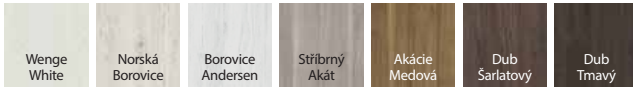

od 5 121 | **6 196**

cena křídla bez DPH | vč. DPH (Kč)

PORTA FIT, PORTA STYL

BUDGET ●○○

BARVY

Fólie Portadecor ♥♥♥♥♥

Fólie Portasynchro 3D ♥♥♥♥♥

Fólie Portaperfect 3D ♥♥♥♥♥