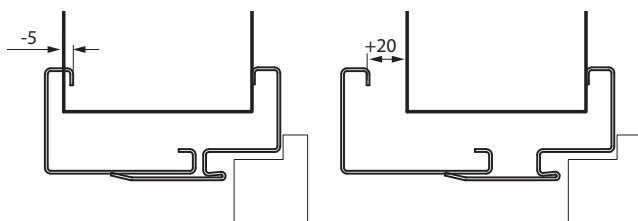

REGULACE REGULOVANÉ ZÁRUBNĚ