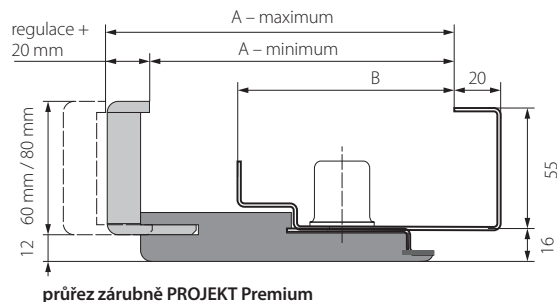

Portasynchro 3D

Portaperfect 3D

Portalamino

CPL HQ 0,2 mm
Gladstone/Halifax

VÝKRES (NÁHLED)

průřez zárubně PROJEKT BIS

* pro rozsah A regulace +15 mm

průřez zárubně PROJEKT Premium