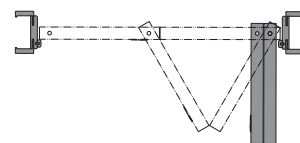

Pravé dveře

KŘÍDLO BEZ PROSKLENÍ

kompletní sada obsahuje:

- vodicí systém (v ceně zárubně)
- dvouprvkové křídlo
- zárubeň PORTA SYSTEM (upravená)

BARVY Vzorky barev viz str. 253 – 259.

Lak Standard
Portadecor
Portasynchro

Portaperfect 3D

Lakovaná folie Matt

CPL HQ 0,2 mm

CENY BEZ DPH | S DPH V CZK (věnujte pozornost příplatkům) TECHNICKÉ INFORMACE

BETA	Lak Standard, Portadecor, Portasynchro 3D	Portaperfect 3D, CPL HQ gr. I, Fólie. Lakovaný Matt
Křídlo	8955 | 10836	9855 | 11925

K ceně kompletní sady je třeba připočítat cenu zárubně PORTA SYSTEM pro jednokřídle dveře v příslušném rozsahu regulace, viz strana 190.

PŘÍPLATKY

- kolejnicový systém BETA v ceně zárubně	bez příplatku
- výplň dutinková dřevotřísková deska	1062 | 1285
- křídlo: lam. CPL 0,2 mm - SKUPINA II	486 | 588
- zárubeň: lam. CPL 0,2 mm - SKUPINA II	486 | 588
- ventilační otvory, ventilační výřez	351 | 425

KONSTRUKCE KŘÍDLA

Výplň křídla tvoří stabilizační vložka „voština“ nebo dřevotřísková deska vyztužená vnitřním překřížkovým rámem (volitelně za příplatek). BETA jsou dvoudílné symetricky dělené dveře bez zámku.

PŘÍSLUŠENSTVÍ

- Vodicí mechanismus
- Těsnění
- Tři stříbrné skryté závěsy
- Kulaté madlo

ZÁRUBNĚ

- Modifikovaná zárubeň PORTA SYSTEM, rozsah šířekod B do K str. 200

POZNÁMKY

- Národní technické posouzení ITB-KOT-2017/0184 2. vydání.
- Rozměry viz Tabulka 1, str. 242.

*POZNÁMKA: Specifika kování způsobuje při úplném otevření křidel zúžení průchodu (přibližně o 10 cm).

60 - 90

40 mm