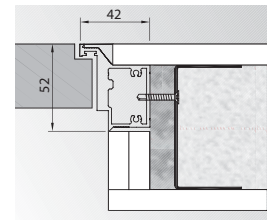

Reverzní podrážka
(otevírané dovnitř)