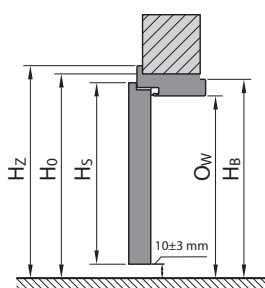

Montážní rozměry dveří

ZÁRUBEŇ MINIMAX

ZÁRUBEŇ PORTA SYSTEM

ZÁRUBEŇ PORTA SYSTEM ELEGANCE

ZÁRUBEŇ LEVEL

OCELOVÁ ZÁRUBEŇ

OCELOVÁ ZÁRUBEŇ BEZ POLODRÁŽKY

Montážní rozměry dveří