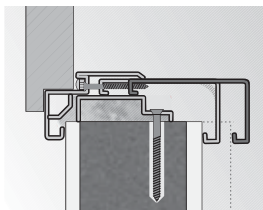

■ PŘÍKLADY MONTÁŽE - ZÁRUBEŇ REGULOVANÁ, REGULOVANÁ PS, „NA HRANU“

tloušťka zdi
rozsah regulace