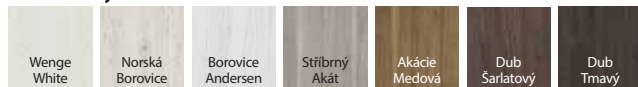

Fólie Portasynchro 3D ♥♥♥♥♥