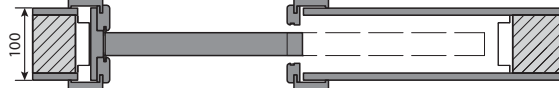

POZOR! Zárubeň KOMPAKT System od PORTA je navržena pro pouzdra PORTA a pouzdra předních evropských výrobců. Přesto před přistoupením k montáži zárubně KOMPAKT na ocelových pouzdech od jiných výrobců doporučujeme zkontrolovat rozměry S_0/H_0 .

Možnost objednání tunelu v přírodní dýze přes PORTA KONTRAKT.

TECHNICKÉ INFORMACE

KONSTRUKCE SYSTÉMU KOMPAKT

Systém pro stěnu 125 mm se skládá z ocelové kazety z pozinkované oceli s kompletním posuvným systémem, což je konstrukce uvnitř stěny a tunel z dřevotřísky a MDF.

PŘÍSLUŠENSTVÍ V CENĚ SADY

- Konstrukční kazeta určená pro stěny o tloušťce 125 mm
- Kolečnice s pojezdovými vozíky a vodícím trnem upevněným v podlaze
- Západa hákového zámku (možnost za příplatek za dveřní křídlo)
- Kartáčové protiprachové těsnění, vtačené (tunely určené pro zeď o tloušťce 125 a 150 mm)
- Tunel určený pro zeď o tloušťce 125 mm

ZÁRUBĚ

- Zárubně vyrobené ve verzích „tunel“ jsou ve verzích určených pro stěny o tloušťce 100, 125 a 150 mm.

- Zárubně vyrobená ve verzích „tunel“ určená pro zeď o tloušťce 125 mm je kompatibilní se stavebním pouzdem PORTA.
- Všechny výše uvedené tunely jsou kompatibilní se stavebními pouzdry předních evropských výrobců (zkontrolujte rozměry S_0/H_0).
- KOMPAKT, rozměry viz Tabulka 6, str. 246.

POZNÁMKY

- Systém připravený pro sádkartonové stěny o tloušťce 125 mm.
- Národní technické posouzení ITB-KOT-2017/0184 vydání 2
- Existuje možnost objednání dalších symetrických a nesymetrických rozšíření tunelů (objednávka v rámci kontraktu).
- 100 mm tunel k dispozici s bezrámovými křídly.

PŘÍPLATKY

- lam. CPL 0,2 mm - SKUPINA II
- systém synchronizace zavírání - dvoukřídlé dveře

486 | 588
1575 | 1906