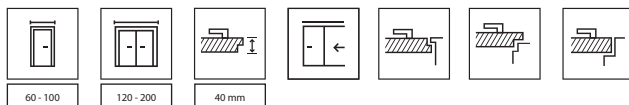

od 14 625 | **17 696**

cena křídla bez DPH | vč. DPH (Kč)

Natura SPACE

PREMIUM ●●●

BARVY

Přírodní dýha Dub Satin ♥♥♥♥♥

Přírodní dýha Select ♥♥♥♥♥

Přírodní dýha ♥♥♥♥♥

Specifikem přírodní dýhy je možnost výskytu rozdílů ve struktuře a zbarvení. Tyto rozdíly nemohou být důvodem k podání reklamace.

CENY BEZ DPH | S DPH V CZK (věnujte pozornost příplatkům)

Natura SPACE	Dýha. Přírodní Select	Dýha. Přírodní Dub	Dýha. Přírodní Dub Satin
F.1, G.1, H.1	14625 | 17696	15075 | 18241	15615 | 18894

TECHNICKÉ INFORMACE

KONSTRUKCE KŘÍDLA

Konstrukce je vyrobena z lepeného jehličnatého dřeva. Výplň křídla je vyrobena z dutinové dřevotřískové desky. Křídla se skládají z vnitřních rámu potažených přírodní dýhou. Díky použité technologii se křídlo vyznačuje vysokou odolností proti deformaci.

PROVEDENÍ

Povrch křídla je chráněn ekologickými laky na vodní bázi, dýhami ze skupin: Select, Přírodní Dub, Satin (s výj. Bílé) jsou tvrzené UV technologií (polomatné). Modely s 8mm tvrzeným matným sklem. Model G.1 lze objednat s černým laminovaným bezpečnostním sklem (volitelně za příplatek).

PŘÍSLUŠENSTVÍ

- Polodrážkové dveře: tři čepové závěsy standard nebo PRIME
- Bezpolodrážkové dveře, s reverzním falcem; dva 3D závěsy
- Zámek: s běžným klíčem, s koupelnovým zámkem nebo upravený pro cylindrickou vložku

ZÁRUBNĚ viz str. 198 – 216.

Doporučené polodrážkové zárubně:

- PORTA SYSTEM
- OCELOVÉ

Doporučené bezpolodrážkové zárubně:

- PORTA SYSTEM ELEGANCE
- PORTA SYSTEM ELEGANCE 90 stupňů

Doporučené zárubně s reverzní polodrážkou:

- PORTA SYSTEM s reverzní polodrážkou

POZNÁMKY