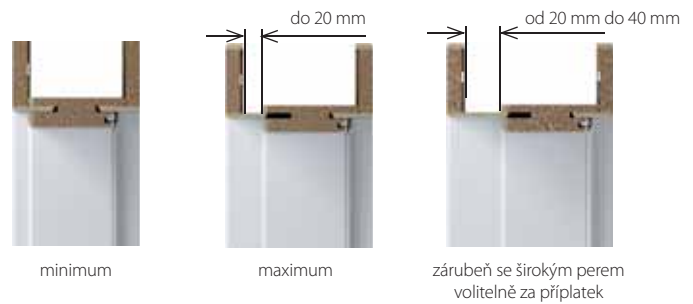

ROZSAH REGULACE ZÁRUBNĚ