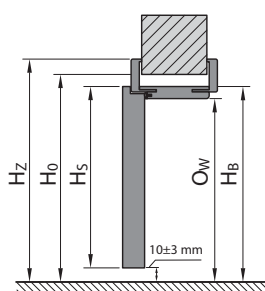

Montážní rozměry dveří

ZÁRUBEŇ MINIMAX

ZÁRUBEŇ PORTA SYSTEM

ZÁRUBEŇ PORTA SYSTEM ELEGANCE

ZÁRUBEŇ LEVEL

OCELOVÁ ZÁRUBEŇ

OCELOVÁ ZÁRUBEŇ BEZ POLODRÁŽKY

Montážní rozměry dveří