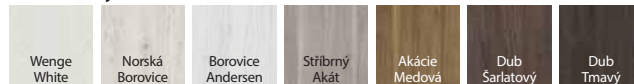

Fólie Portasynchro 3D ♥♥♥♥♥

Portalamino ♥♥♥♥♥

CENY BEZ DPH | S DPH V CZK (věnujte pozornost příplatkům)

MODEL	Portadecor, Portasynchro 3D	Portaperfect 3D, Portalamino
P	3915 | 4737	4815 | 5826
M	4671 | 5652	5571 | 6741
D	5031 | 6088	5931 | 7177
L	4905 | 5935	5805 | 7024

DOPORUČUJEME!

U modelů s dřevotřískovou výplní je k dispozici třída mechanické odolnosti 3. Viz také investiční balíček s dodatečnou třídou mechanické pevnosti 6. mechanické odolnosti - podrobnosti viz strana 102.

TECHNICKÉ INFORMACE

KONSTRUKCE KŘÍDLA

Výplň tvoří "voštinová" nebo dřevotřísková deska zpevněná vnitřním rámem (volitelně za příplatek). Celek je obložen HDF deskou. Výplň z dřevotřískové desky standardně obsahuje přípravu ke zkrácení. Při volbě "zesílení pro samozavírač" a šířkách „100" a „110" je vyžadován 3. závěs.

PROVEDENÍ

Boky křídla jsou pokryty ABS páskou. Vzor skla: "chinchilla" nebo matné tvrzené (možnost za příplatek).

PŘÍSLUŠENSTVÍ

- Polodrážkové dveře: dva nebo tři čepové závěsy standard nebo PRIME (možnost za příplatek)
- Bezpolodrážkové dveře, s reverzním falcem: dva 3D závěsy
- Zámek: s běžným klíčem, s koupelnovým zámkem nebo upravený pro cylindrickou vložku
- Kulaté madlo (pro posuvné dveře)

ZÁRUBNĚ viz str. 198 – 216.

Doporučené polodrážkové zárubně:

- PORTA SYSTEM
- MINIMAX
- OCELOVÉ

Doporučené bezpolodrážkové zárubně:

- PORTA SYSTEM ELEGANCE
- PORTA SYSTEM ELEGANCE 90 stupňů
- LEVEL

POZNÁMKY

- Norma PN EN 14351-2:2018-12.
- Velikost „110" je dostupná pouze s dřevotřískovou výplní. Rozměry prosklení jako ve velikosti "100".
- U dvoukřídlých dveří je možná libovolná kombinace rozměrů křidel.
- Dvoukřídlé dveře nejsou k dispozici s magnetickým zámkem.
- Pasivní křídlo ve velikostech "60" až "100". Pasivní křídlo ve velikostech "30", "40", "50" (tzv. nadstavec), pouze v plné verzi.
- Dvojité bezpolodrážkové křídla jsou vybavena dvěma aktivními a pasivními křídly v rozměrech 60-100.

- Rozměry "80" a "90" v investičním standardu pro polodrážkové dveře (průchozí rozměr 800, 900 mm) jsou k dispozici standardně - bez příplatku.
- Závěsy PRIME nebo 3D závěsy - přibalené k zárubni.

PŘÍPLATKY