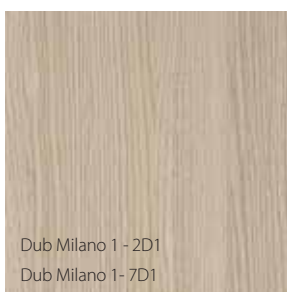

Laminát CPL HQ 0,2 ◆◆◆◆◆◆

Laminát HPL a CPL 0,7 ◆◆◆◆◆◆

Lamináty se vyznačují vysokou odolností proti nárazům, oděru a poškrábání. Díky potisku se strukturou mají výrobky s tímto povrchem dodatečný haptický efekt. Laminát CPL HQ 0,2 lze použít na křídla a zárubně, laminát HPL a CPL HQ 0,7 lze použít pouze na křídla dveří z důvodu jeho vysoké tvrdosti. Lamináty se skládají z dekorativní vrstvy napuštěné pryskyřicí a z podkladové vrstvy, která zajišťuje pružnost.

SKUPINA I