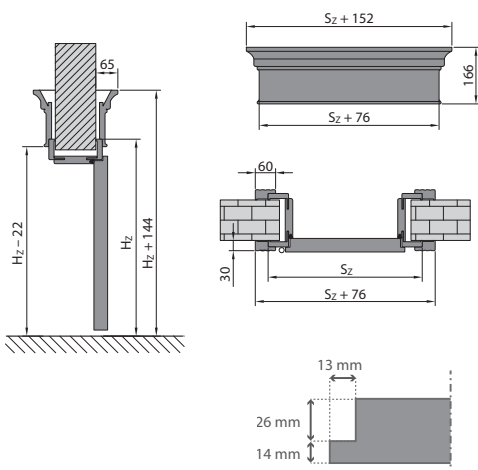

■ RETRO MODUL (SE ZÁRUBNÍ PORTA SYSTEM)