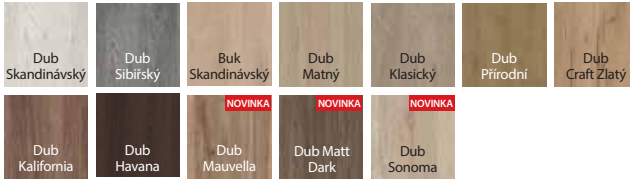

od 18 540 | **22 433**

cena dveří bez dph | **vč. DPH (Kč)**

KWARC

bezpečnostní dveře třídy RC 2 (typ III), EI 30, 32 dB

BARVY

Fólie Portasynchro 3D ♥♥♥♥♥

Fólie Portaperfect 3D ♥♥♥♥♥

Gladstone / Halifax ♥♥♥♥♥