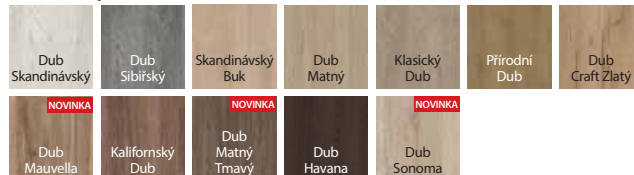

BARVY

Fólie Lakovaná Premium

Bílá*

* barva pouze u modelů ze skupiny A a D

Fólie Portasynchro 3D

Fólie Portaperfect 3D

Portalamino

CENY BEZ DPH | S DPH V CZK (věnujte pozornost příplatkům)