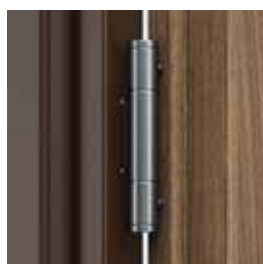

zesílený tříprvkový závěs

všechny dostupné modely viz str. 144

V ceně sady dveří

- křídlo
- záruběň
- ocelový práh
- klika z sýldem górnym
- dvě cylindrické vložky

Dveře GRANIT tř. C

vyskytují ve dvou typech:

Typ I

- bezpečnostní třída C
- třída RC3 podle EN 1627-2012
- třída akustické izolace $R_w=32$ dB (32–36 dB)*
- kouřotěsnost

Typ II

- vlastnosti dveří typu I
- požární odolnost EI 30

* Podrobné výsledky testů jsou k dispozici u výrobce

DOPORUČUJEME!

DIKY POUŽITÍ KONSTRUKCE VYUŽÍVAJÍCÍ VRSTVU HLINÍKOVÉHO PLECHU, JSME DOSÁHLI VÝJIMEČNÉ ODOLNOSTI DVEŘÍ GRANIT PROTI NEGATIVNÍMU PUSOBENÍ SPECIFICKÝCH PROVOZNÍCH PODMÍNEK, CHARAKTERISTICKÝCH PRO SCHODIŠTE, TEPLOTNÍ ROZDÍLY A VLHKOST VZDUCHU.