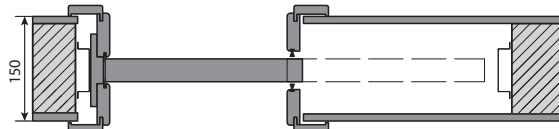

POZOR! Zárubeň KOMPAKT System od PORTA je navržena pro pouzdra PORTA a pouzdra předních evropských výrobců. Přesto před přistoupením k montáži zárubně KOMPAKT na ocelových pouzdech od jiných výrobců doporučujeme zkontrolovat rozměry S_0/H_0 .

Možnost objednání tunelu v přírodní dýze přes PORTA KONTRAKT.

TECHNICKÉ INFORMACE

KONSTRUKCE SYSTÉMU KOMPAKT

Systém pro stěnu 125 mm se skládá z ocelové kazety z pozinkované oceli s kompletním posuvným systémem, což je konstrukce uvnitř stěny a tunel z dřevotřísky a MDF.

PŘÍSLUŠENSTVÍ V CENĚ SADY

- Konstrukční kazeta určená pro stěny o tloušťce 125 mm
- Kolečnice s pojezdovými vozíky a vodícím trnem upevněným v podlaze
- Západa hákového zámku (možnost za příplatek za dveřní křídlo)
- Kartáčové protiprachové těsnění, vtačené (tunely určené pro zeď o tloušťce 125 a 150 mm)
- Tunel určený pro zeď o tloušťce 125 mm

ZÁRUBĚ

- Zárubně vyrobené ve verzích „tunel“ jsou ve verzích určených pro stěny o tloušťce 100, 125 a 150 mm.

- Zárubně vyrobená ve verzích „tunel“ určená pro zeď o tloušťce 125 mm je kompatibilní se stavebním pouzdem PORTA.
- Všechny výše uvedené tunely jsou kompatibilní se stavebními pouzdry předních evropských výrobců (zkontrolujte rozměry S_0/H_0).
- KOMPAKT, rozměry viz Tabulka 6, str. 246.

POZNÁMKY

- Systém připravený pro sádkartonové stěny o tloušťce 125 mm.
- Národní technické posouzení ITB-KOT-2017/0184 vydání 2
- Existuje možnost objednání dalších symetrických a nesymetrických rozšíření tunelů (objednávka v rámci kontraktu).
- 100 mm tunel k dispozici s bezrámovými křídly.

PŘÍPLATKY

- lam. CPL 0,2 mm - SKUPINA II
- systém synchronizace zavírání - dvoukřídlé dveře

486 | 588
1575 | 1906