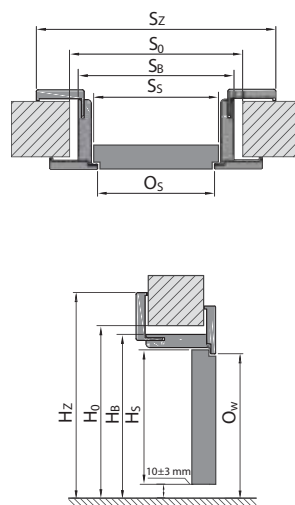

ZÁRUBEŇ PORTA SYSTEM REVERZNÍ