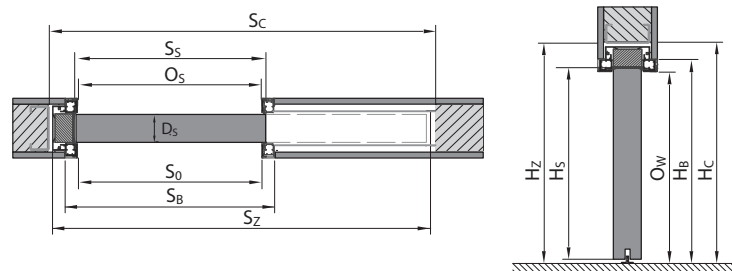

PORTA HIDE

ZÁRUBEŇ PORTA SYSTEM REVERZNÍ

POSUVNÝ SYSTÉM PORTA

POSUVNÝ SYSTÉM KOMPAKT

POSUVNÝ SYSTÉM BEZOBLOŽKOVÝ

LEGENDA K ROZMĚRŮM

S_s celková šířka dveřního křídla (včetně polodrážek)

H_s celková výška dveřního křídla (včetně polodrážky)