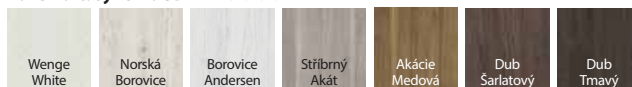

Wenge White

Norská Borovice

Borovice Andersen

Stříbrný Akát

Akácie Medová

Dub Sarlatový

Dub Tmavý

CENY BEZ DPH | S DPH V CZK (věnujte pozornost příplatkům)

MODELY CPL BASIC	CPL HQ 0,2 Popelavý Euroinvest, Dub Milano 5	CPL HQ 0,2 ostatní barvy
1.1	3240 | 3920	3591 | 4345
MODELY DECOR BASIC	Portadecor bílý	Portadecor ostatní barvy, Portasynchro
P	2880 | 3485	3150 | 3812

MODELY VERTE BASIC	Lakovaná deska
plné	2376 | 2875
malý rám	3051 | 3692
velký rám	3141 | 3801
lift	3141 | 3801

LEVNĚJŠÍ JAKO SADA

* Při nákupu křídla v kompletu se zárubní BASIC je cena zárubně nižší.

TECHNICKÉ INFORMACE

KONSTRUKCE KŘÍDLA

Rám křídla z MDF. Výmplň tvoří voštinová nebo dutinková dřevotřísková deska (volitelně za příplatek v provedení CPL BASIC a DECOR BASIC). Celý je pokryt HDF deskou. Hrany křídla jsou olepeny ohromovací páskou v barvě dveřního křídla.

PŘÍSLUŠENSTVÍ

- Dva nebo tři závěsy czopowe standard
- Zámek: s běžným klíčem, s koupelnovým zámkem nebo upravený pro cylindrickou vložku

ZÁRUBNĚ viz str. 208.

Doporučené polodrážkové zárubně:

- OCELOVÁ ROHOVÁ BASIC, OCELOVÁ REGULOVANÁ BASIC

POZNÁMKY

- Norma PN EN 14351-2:2018-12.
- Výmplň z dřevotřískové desky obsahuje přípravu na zkrácení ve standardu (do 4 cm).
- Velikost "110" je k dispozici pouze s dřevotřískovou výplní.
- Velikost "110" není ve VERTE BASIC k dispozici.
- Velikosti "80" a "90" v investiční normě pro bezpolodrážkové dveře (průchod 800, 900 mm) standardně dostupné bez příplatku - ve VERTE BASIC nedostupné.
- Pro šířky "100" a "110" je nutný třetí závěs.
- Spodní okraj je chráněn proti vlhkosti technologií TechnoPORTA AQUA STOP.

CPL BASIC:

- U možnosti "zesílení pro samozavírač" je vyžadován 3. závěs. Verze s dřevotřískovou dutinkovou výplní, ve velikostech "60" - "100".

PŘÍPLATKY

- CPL BASIC, DECOR BASIC, VERTE BASIC
- podřez, ventilační otvory nebo mřížka 351 | 425
- rozměr "100", "110"* 486 | 588
- výplň dutinkovou dřevotřískovou deskou* 1062 | 1285
- Rozměr "110" a dřevotřísková deska nejsou k dispozici ve VERTE BASIC
- CPL BASIC
- zesílení pod samozavírač 252 | 305
- zpevnění pro zavírač dveří - rozměr "100" 522 | 632
- akustický padací prah 891 | 1078
- **AKCE** - akustický balíček 1692 | 2047
- VERTE BASIC
- matné tvrzené sklo - model velký rámeček 486 | 588
- matné tvrzené sklo - model lift 162 | 196
- matné tvrzené sklo - model malý rámeček 135 | 163
- příprava na zkrácení 378 | 457
- zesílení pod samozavírač 378 | 457