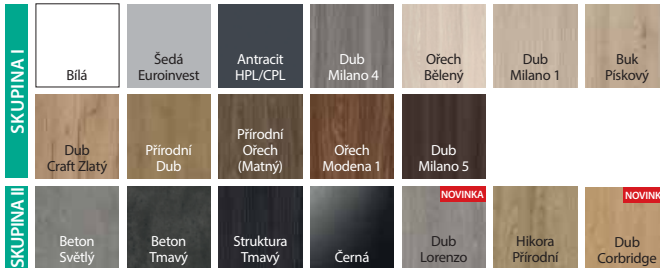

cena křídla bez DPH | vč. DPH (Kč)

PORTA LINE

OPTIMUM ●●●

BARVY

Fólie Portadecor ◆◆◆◆◆

Fólie Portasynchro 3D ◆◆◆◆◆

Fólie Portaperfect 3D ◆◆◆◆◆

Laminát CPL HQ 0,2 ◆◆◆◆◆