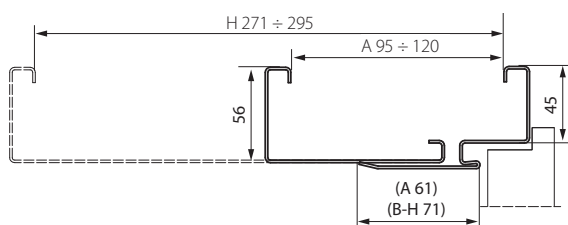

ROZSAHY ZÁRUBNĚ