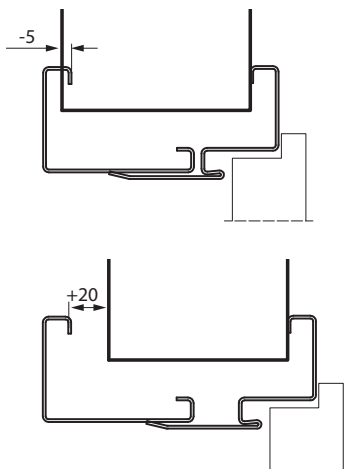

REGULACE ZÁRUBNĚ