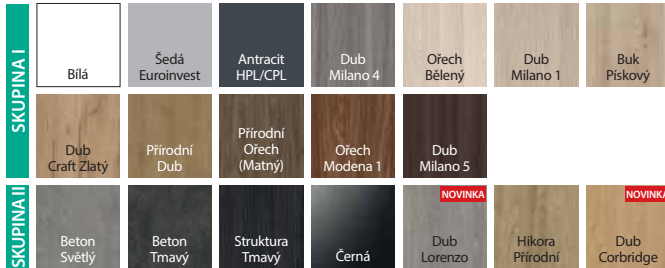

spojení se sklem „na hraně“
bezpolodrážkové křídlo

BARVY

Fólie Portadecor ♥♥♥♥♥

Fólie Portasynchro 3D ♥♥♥♥♥

Fólie Portaperfect 3D ♥♥♥♥♥

Laminát CPL HQ 0,2 ♥♥♥♥♥

Portalamino ♥♥♥♥♥

Lakovaná fólie Matt ♥♥♥♥♥