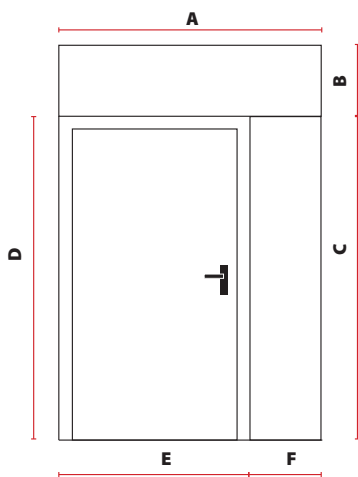

TABULKA 11 VSTUPNÍ VNĚJŠÍ DVEŘE PORTA THERMO*

	ROZMĚR	S_s	H_s	D_s	S₀	H₀	O_s	O_w	S_Z	H_Z	T_{SW}
BALÍČEK STANDARD	80**	868	2040	54	950	2090	820	2008	930	2080	+10/+5
	90	968			1050		920		1030		
	100	1068			1150		1020		1130		
BALÍČEK OPTIMUM	80**	885	2038	66	975	2095	834	2005	954	2085	+10/+5
	90	985			1075		934		1054		
	100	1085			1175		1034		1154		
BALÍČEK OPTIMUM ENERGY	80**	885	2038	78	975	2095	834	2005	954	2085	+10/+5
	90	985			1075		934		1054		
	100	1085			1175		1034		1154		
BALÍČEK PREMIUM ENERGY	80**	885	2038	66	975	2095	834	2005	954	2085	+10/+5
	90	985			1075		934		1054		
	100	1085			1175		1034		1154		

* rozměry pro standardní výšky, při změně výšky se rozměry H_s, H₀, O_w, H_Z, H_Z odpovídajícím způsobem zvětší

** vel. 80 k dispozici v kontraktní nabídce

TABULKA 12 NADSVĚTLÍKY PRO DVEŘE PORTA THERMO*

	NH	Now	NS	Nos
BOČNÍ NADSVĚTLÍKY	2085	1967	400	282
			500	382
			600	482
			700	582
			800	682
HORNÍ NADSVĚTLÍKY	400 / 500	282 / 382	954	836
			1054	936
			1154	1036
			1354	1236
			1454	1336
			1554	1436
			1654	1536
			1754	1636
			1854	1736
			1954	1836
			2054	1936
			2154	2036
			2254	2136
			2354	2236
			2454	2336
			2554	2436
			2654	2536
			2754	2636

* rozměry pro standardní výšku, pokud se změní výška dveří, rozměr NH,

Now bočního nadsvětlika se odpovídajícím způsobem také zvětší

NS - Celková šířka nadsvětlika

NOs - Viditelná šířka prosklení

NH - Celková výška nadsvětlika

NYNÍ - Viditelná výška prosklení

PORTA THERMO - ROZMĚROVÁ ÚPRAVA CO 10 mm

C Přizpůsobení výšky bočního nadsvětlika v rozmezí 2085-2385 mm za ceny dle tabulky č. 1
BEZ DALŠÍCH PŘÍPLATKŮ ZA PŘIZPŮSOBENÍ

D Přizpůsobení výšky dveří po 1 cm v následujícím rozsahu:
standard 2040 - 2340
optimum 2037 - 2337
premium 2037 - 2337
**V RÁMCI SNIŽENÉHO PŘÍPLATKU ZA VYŠŠÍ DVEŘE
+280 PLN PRO VŠECHNY VERZE**

E Přizpůsobení šířky (S_s) dveří v rozsahu
standard 868-1068 mm
optimum 884-1084 mm
premium 884-1084 mm
BEZ DODATEČNÝCH PŘÍPLATKŮ

F Přizpůsobení šířky nadsvětlika v rozmezí 400-800mm za ceny dle tabulky č.1
BEZ DODATEČNÝCH PŘÍPLATKŮ

A Nastavitelná šířka horního nadsvětlika v rozmezí 954-2754 mm (po 1 cm) v cenách podle tabulek 2a, 2b
BEZ DALŠÍCH PŘÍPLATKŮ ZA PŘIZPŮSOBENÍ

B Přizpůsobení výšky horního nadsvětlika v rozmezí 400-500 mm (každý 1 cm) za ceny dle tabulek 2a, 2, b
BEZ DALŠÍCH POPLATKŮ ZA PŘIZPŮSOBENÍ