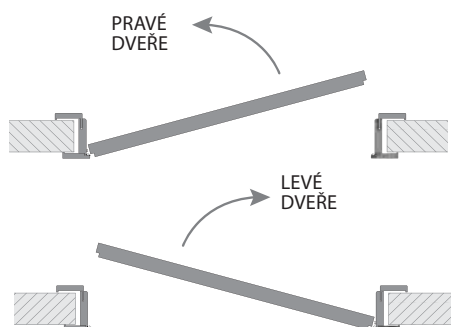

PORTA SYSTEM s reverzní polodrážkou

PRŮŘEZ ZÁRUBNĚ

ROZSAH REGULACE ZÁRUBNĚ

SMĚR OTEVÍRÁNÍ DVEŘÍ

VĚNUJTE POZORNOST DETAILŮM

polodrážka dveřního křídla licuje s rámem

skrytý vyhrazený 3D závěs

KLÍČOVÉ VLASTNOSTI ZÁVĚSU 3D: