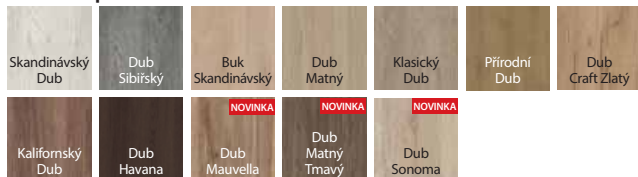

Fólie Portaperfect 3D

Gladstone / Halifax

Přírodní dýha Dub Satin

Portalamino

Lakovaná folie Matt

Laminát CPL HQ 0,2

Přírodní dýha Select

Přírodní dýha