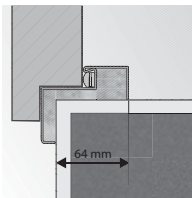

zárubeň Rohová
MALÁ PLUS