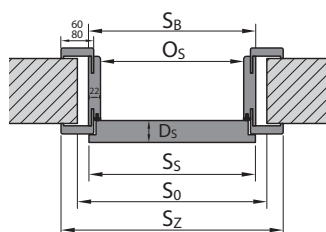

Montážní rozměry dveří

ZÁRUBEŇ MINIMAX

ZÁRUBEŇ PORTA SYSTEM

ZÁRUBEŇ PORTA SYSTEM ELEGANCE

ZÁRUBEŇ LEVEL

OCELOVÁ ZÁRUBEŇ

OCELOVÁ ZÁRUBEŇ BEZ POLODRÁŽKY

Montážní rozměry dveří