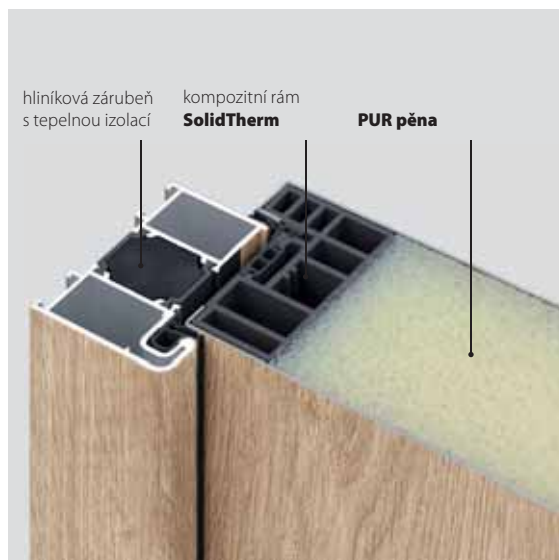

OPTIMUM ENERGY