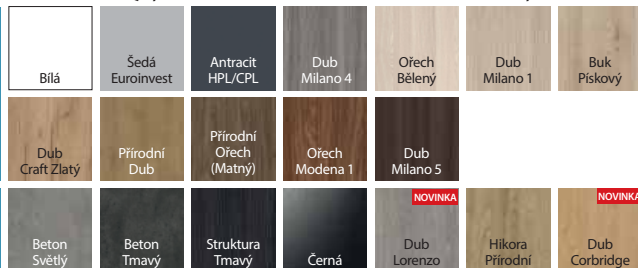

od 33 975 | **41 110**

cena dveří bez dph | vč. DPH (Kč)

EXTREME RC 4

bezpečnostní dveře třídy RC 4, EI 30, 37 dB

BARVY

Laminát CPL HQ 0,2

Laminát HPL CPL 0,7

Přírodní dýha Select

SKUPINA I
SKUPINA II