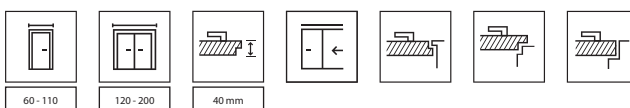

BARVY

Fólie Portadecor ♥♥♥♥♥

Fólie Portasynchro 3D ♥♥♥♥♥

Fólie Portaperfect 3D ♥♥♥♥♥

Laminát CPL HQ 0,2 ♥♥♥♥♥

Portalamino ♥♥♥♥♥

Lakovaná fólie Matt ♥♥♥♥♥

CENY BEZ DPH | S DPH V CZK (věnujte pozornost příplatkům)

MODEL	Portadecor, Portasynchro 3D	Portaperfect 3D, CPL HQ skup. I, Portalamino, Lakovaná fólie Matt
2.0	9180 | 11108	10170 | 12306
4.A	9315 | 11271	10305 | 12469
4.B	10485 | 12687	11475 | 13885

TECHNICKÉ INFORMACE

KONSTRUKCE KŘÍDLA

Výplň tvoří "voštinová" nebo dřevotřísková deska zpevněná vnitřním rámem (volitelně za příplatek). Celek je obložen HDF deskou. Rozměr "110" pouze s výplní dřevotřísková deska. U možností šířky "100" a "110" je vyžadován třetí závěs.

PROVEDENÍ

Prosklené modely s bezpečnostním vrstveným sklem. 8 mm matný. Model 4.A na objednávku s černým sklem (volitelně za příplatek). Ve verzi CPL HQ jsou boky křídla polepeny ABS páskou.

PŘÍSLUŠENSTVÍ

- Polodrážkové dveře: dva nebo tři čepové závěsy standard nebo PRIME
- Bezpolodrážkové dveře, s reverzním falcem: dva 3D závěsy
- Zámek: s klasickým klíčem, s wc zámkem, vhodný pro cylindrickou vložku
- Kulaté madlo (pro posuvné dveře)

ZÁRUBNĚ viz str. 198 – 216.

Doporučené polodrážkové zárubně:

- PORTA SYSTEM
- MINIMAX
- OCELOVÉ

Doporučené bezpolodrážkové zárubně:

- PORTA SYSTEM ELEGANCE
- PORTA SYSTEM ELEGANCE 90 stupňů
- LEVEL

Doporučené zárubně s reverzní polodrážkou:

- PORTA SYSTEM s reverzní polodrážkou

POZNÁMKY