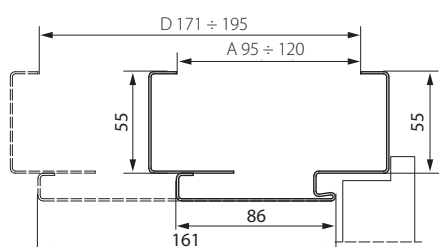

ROZSAHY ZÁRUBNĚ