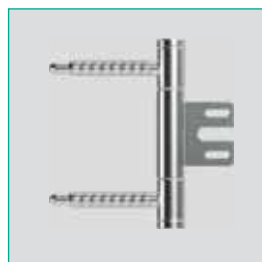

třídílné závěsy do zár. Ocelové -
technická rozteč