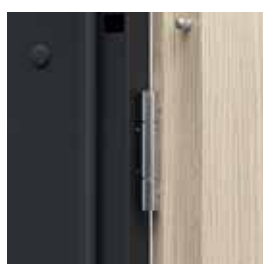

tři zesílené tříprvkové závěsy