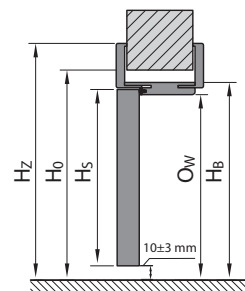

Montážní rozměry dveří

ZÁRUBEŇ MINIMAX

ZÁRUBEŇ PORTA SYSTEM

ZÁRUBEŇ PORTA SYSTEM ELEGANCE

ZÁRUBEŇ LEVEL

OCELOVÁ ZÁRUBEŇ

OCELOVÁ ZÁRUBEŇ BEZ POLODRÁŽKY

Montážní rozměry dveří