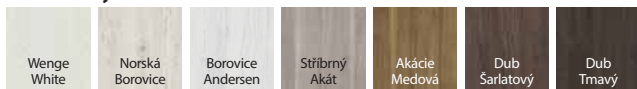

cena křídla bez DPH | vč. DPH (Kč)

PORTA LINE

OPTIMUM ●●●

BARVY

Fólie Portadecor ◆◆◆◆◆

Fólie Portasynchro 3D ◆◆◆◆◆

Fólie Portaperfect 3D ◆◆◆◆◆

Laminát CPL HQ 0,2 ◆◆◆◆◆