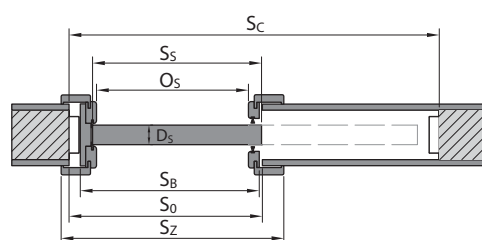

PORTA HIDE

ZÁRUBEŇ PORTA SYSTEM REVERZNÍ

POSUVNÝ SYSTÉM PORTA

POSUVNÝ SYSTÉM KOMPAKT

POSUVNÝ SYSTÉM BEZOBLOŽKOVÝ

LEGENDA K ROZMĚRŮM

S_s celková šířka dveřního křídla (včetně polodrážek)

H_s celková výška dveřního křídla (včetně polodrážky)