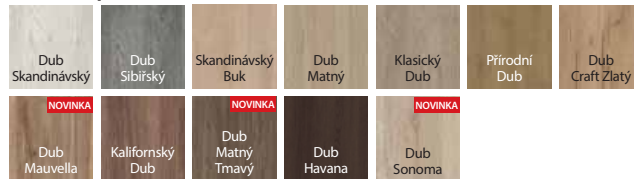

PORTA BALANCE, PORTA HARMONY

PREMIUM ●●●

BARVY

Fólie Portadecor ♥♥♥♥♥

Fólie Portasynchro 3D ♥♥♥♥♥

Fólie Portaperfect 3D ♥♥♥♥♥

Portalamino ♥♥♥♥♥

CENY BEZ DPH | S DPH V CZK (věnujte pozornost příplatkům)