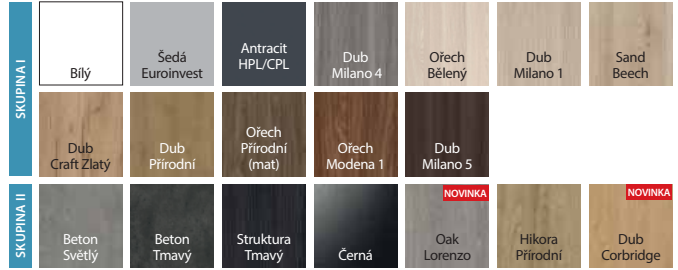

CPL HQ 0,2 Veneer ♥♥♥♥♥

CPL 0,7 Veneer ♥♥♥♥♥

POZOR! Na vchodové dveře, zejména do veřejných budov, doporučujeme CPL nebo Gladstone/Halifax.

TECHNICKÉ INFORMACE

KONSTRUKCE KŘÍDLA

Vícevrstvá konstrukce křídla zajišťuje požární odolnost po dobu 30 minut a akustickou izolaci $R_w=34$ dB*. Díky vrstvě hliníkového plechu v konstrukci křídla jsou dveře mimořádně odolné vůči nepříznivým provozním podmínkám, které panují na schodišti. Ve verzích CPL HQ a Gladstone/Halifax jsou boky křídla pokryty ABS páskou.

PŘÍSLUŠENSTVÍ V CENĚ DVEŘÍ

- Zadlabací zámek se čtyřhranným pohonem pro profilovou vložku (KWARC typ I)
- Dva zadlabávací zámky s obdélníkovou závorou připravenou pro cylindrickou vložku (KWARC typ II)
- Zámek lištový, čtyřbodový pro dvě cylindrické vložky a tři bezpečnostní trny protivyvolnění (KWARC typ III)
- Tři zesílené třídílné panty ve stříbrné barvě
- Protipožární těsnění, které vlivem vysoké teploty zvětší svůj objem v drážce křídla
- Zárubeň je vybavena standardním nerezovým prahem (90 mm)

ZÁRUBNĚ

- Ocelová rohová zárubeň o šířce profilu 105 mm. Vyrobeno z oboustranně pozinkovaného ocelového plechu o tloušťce 1,5 mm. Zárubeň je vybavena standardním prahem z nerezové oceli (90 mm). KWARC I má západku pro jeden zámek, KWARC II pro dva zámky, KWARC III pro lištový zámek a šest montážních hmoždinek a otvorů pro bezpečnostní trny.
- Zárubeň PROJEKT BIS, PROJEKT Premium (str. 206)

POZNÁMKY

- Národní technické posouzení ITB-KOT-2017/0007 2. vydání.
- Národní osvědčení o stálosti vlastností č. 020-UWB-2978/W.
- Za účelem dodržení stavebních předpisů musí být u dveří s protipožární a/nebo kouřovou izolací použit zavírač dveří.
- Křídlo a zárubeň jsou přizpůsobeny k montáži samozavírače.

- V případě použití jiného kování, než které navrhuje firma PORTA, je třeba dodržet pokyny uvedené v záručním listu.
- Protipožární dveře by měly být vybaveny plechy s klikou s ocelovým jádrem.
- Třída akustické izolace $R_w=32$ dB (rozsah 32÷36 dB).

PŘÍPLATKY