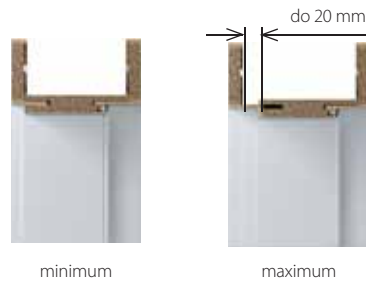

ROZSAH REGULACE ZÁRUBNĚ