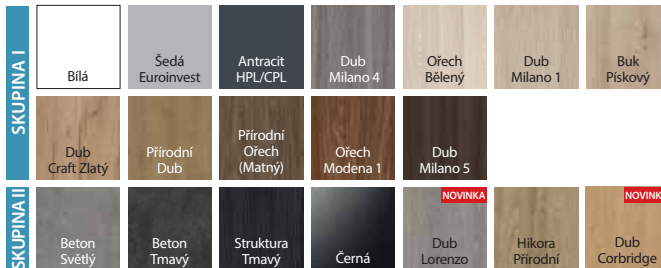

Fólie Portaperfect 3D

Gladstone / Halifax

Přírodní dýha Dub Satin

Portalamino

Lakovaná folie Matt

Laminát CPL HQ 0,2

Přírodní dýha Select

Přírodní dýha