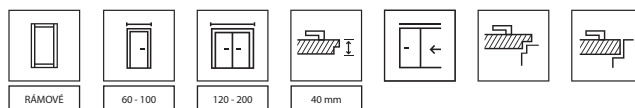

od 5 895 | 7 133

cena křídla bez DPH | vč. DPH (Kč)

PORTA VERTE HOME, skupina B a D

BUDGET ●○○

BARVY

Fólie Lakovaná Premium

Fólie Portadecor

Fólie Portasynchro 3D

Fólie Portaperfect 3D

Portalamino

CENY BEZ DPH | S DPH V CZK (věnujte pozornost příplatkům)

Modely	Portadecor, Portasynchro 3D	Fólie Lakovaná Premium, Portaperfect 3D, Portalamino
B.0-B.7	5 895 | 7 133	7 605 | 9 202
D.0 - D.7	5 895 | 7 133	7 425 | 8 984

TECHNICKÉ INFORMACE

KONSTRUKCE KŘÍDLA

V závislosti na provedení se křídla skládají z vodorovných rámců, mezi nimiž jsou panely nebo matná skla z tvrzeného skla o tloušťce 4 mm. Příprava ke zkrácení maximálně 30 mm. Pro šířku "100" je nutný třetí závěs.

PŘÍSLUŠENSTVÍ

- Zámek je k dispozici v následujících variantách: na běžný klíč, s WC zámkem, přizpůsobený pro patentní vložku nebo bez vyvrtání pro klíč
- Polodrážkové dveře: tři čepové závěsy standard nebo PRIME (možnost za příplatek)
- Bezpoldrážkové dveře: dva 3D panty
- Kulaté madlo (pro posuvné dveře)

ZÁRUBNĚ viz str. 198 – 216.

Doporučené polodrážkové zárubně:

- PORTA SYSTEM
- MINIMAX
- OCELOVÉ

Doporučené bezpoldrážkové zárubně:

- PORTA SYSTEM ELEGANCE
- PORTA SYSTEM ELEGANCE 90 stupňů
- LEVEL

POZNÁMKY

- Norma PN EN 14351-2:2018-12.
- U dvoukřídlých dveří je možná libovolná kombinace rozměrů křídel.
- Dvoukřídlé dveře nejsou k dispozici s magnetickým zámkem.
- Ve dvoukřídlých bezfalcových křídlech jsou dva křídla - aktivní a pasivní - ve velikostech 60-100.

- Šířka (tloušťka) lakovaných čar u modelu B.5 je 25 mm, jednostranný vzor.
- Průhledné lakované sklo není k dispozici u posuvných křídel.
- Závěsy PRIME nebo 3D závěsy - přibalené k zárubni.
- Spodní povrch svislých rámců je chráněn proti vlhkosti pomocí technologie TechnoPORTA AQUA STOP.

PŘÍPLATKY