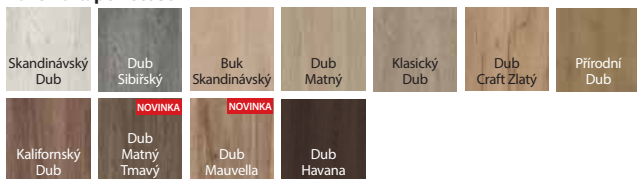

cena křídla bez DPH | vč. DPH (Kč)

PORTA LINE

OPTIMUM ●●●

BARVY

Fólie Portadecor ◆◆◆◆◆

Fólie Portasynchro 3D ◆◆◆◆◆

Fólie Portaperfect 3D ◆◆◆◆◆

Laminát CPL HQ 0,2 ◆◆◆◆◆