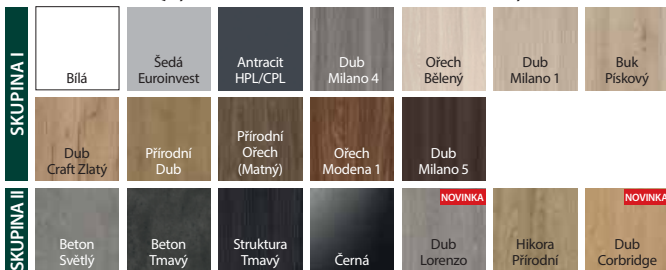

od 20 295 | **24 557**

cena dveří bez dph | vč. DPH (Kč)

Protipožární EI 30, EI 60

BARVY

Laminát CPL HQ 0,2

Laminát CPL 0,7

Přírodní dýha Select

Přírodní dýha