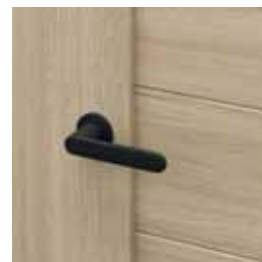

PORTA VERTE HOME C.5, Dub Matný, klika SIMPLO černá

SLADIT DVEŘE
S PODLAHOU
A NÁBYTKEMV MNOHA
OBLÍBENÝCH
BARVÁCH

AQUA STOP

model C.0

model C.2

klika SIMPLO

matné tvrzené sklo

model C.4