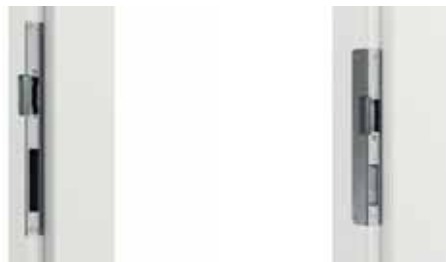

EL. PROTIPLECH

El. protiplech dveří pro Rohovou ocelo-
vou zárubni VELKÉ a Regulované
- averzní- 2 826 | 3 419
- reverzní- 3 141 | 3 801

El. protiplech do zárubně
Porta SYSTEM
- averzní- 2 385 | 2 886
- reverzní - 2 709 | 3 278

PŘÍPRAVA KE ZKRÁCENÍ

765 | 926 (za sadu)