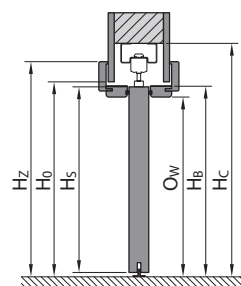

PORTA HIDE

ZÁRUBEŇ PORTA SYSTEM REVERZNÍ

POSUVNÝ SYSTÉM PORTA

POSUVNÝ SYSTÉM KOMPAKT

POSUVNÝ SYSTÉM BEZOBLOŽKOVÝ

LEGENDA K ROZMĚRŮM

S_s celková šířka dveřního křídla (včetně polodrážek)

H_s celková výška dveřního křídla (včetně polodrážky)