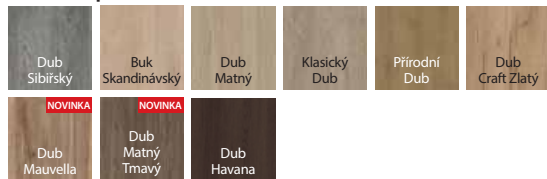

PORTA LOFT

PREMIUM ●●●

BARVY

Laminát CPL HQ 0,2 ◆◆◆◆◆◆

Lakovaná folie Matt ◆◆◆◆◆◆

Fólie Portaperfect 3D ◆◆◆◆◆◆

Gladstone / Halifax ◆◆◆◆◆◆

BARVY ZÁRUBNÍ