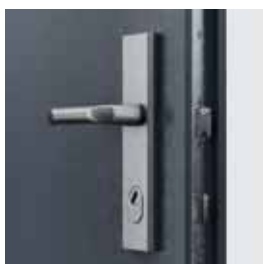

EXTREME RC 4, Antracit (nestandardní provedení PORTA KONTRAKT)

speciální klika a lištový zámek

háky proti vylomení

zesílené objektové závěsy

regulované západky háků zámku

práh z nerezové oceli (120 mm)

V ceně kompletu