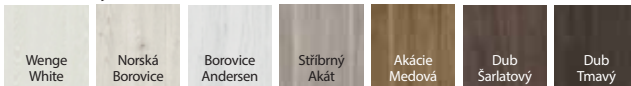

Fólie Portasynchro 3D