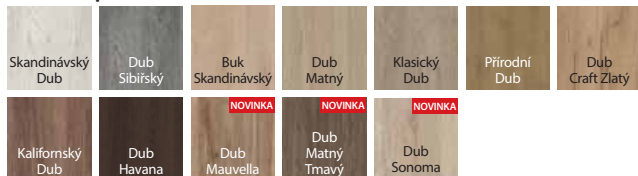

spojení se sklem „na hraně“
bezpolodrážkové křídlo

BARVY

Fólie Portadecor ♥♥♥♥♥

Fólie Portasynchro 3D ♥♥♥♥♥

Fólie Portaperfect 3D ♥♥♥♥♥

Laminát CPL HQ 0,2 ♥♥♥♥♥

Portalamino ♥♥♥♥♥

Lakovaná fólie Matt ♥♥♥♥♥