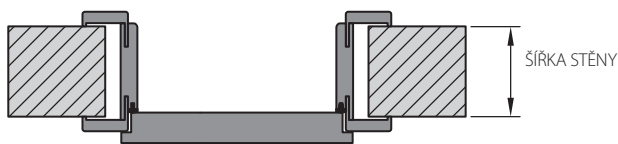

PRŮŘEZ / POHLED SHORA

BARVY Vzorky barev viz str. 253 – 259.

◆◆◆◆◆◆
Portadecor
Portasynchro 3D

◆◆◆◆◆◆
Portaperfect 3D
Fólie Lakovaná Premium
Natural Select
Přírodní Dub, Ořech, Jasan
Přírodní Dub Satin

◆◆◆◆◆◆
Portalamino
Lakovaná folie Matt
Lak UV Premium Plus

◆◆◆◆◆◆
CPL HQ 0,2 mm
Gladstone/Halifax