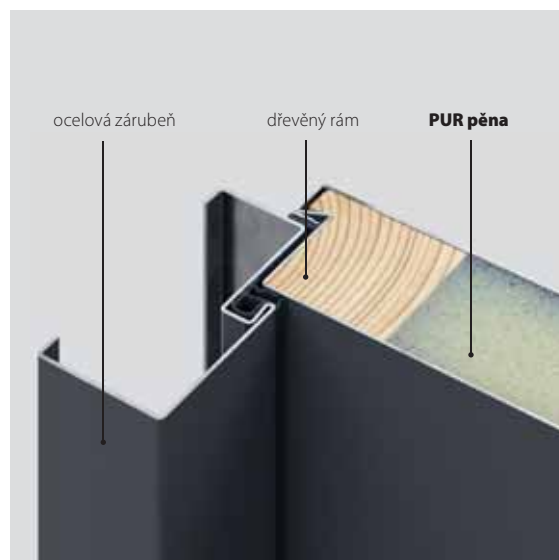

Přizpůsobte svým potřebám

POZNEJTE KONSTRUKCE, KTERÉ MAJÍ VLIV NA TERMOIZOLAČNÍ PARAMETRY

Životnost po desetiletí díky moderní kompozitní technologii Kompozit SolidTherm je speciálně navržená směs ABS a sklolaminátu. Na rozdíl od dřevěných konstrukcí neabsorbuje vlhkost, nedeformuje se a je odolná na teplotní výkyvy. Poskytuje vynikající tepelnou izolaci konstrukce a utěšňuje dveře po mnoho let.

Výplň všech křídel tvoří PUR pěna (polyuretanová), která kromě vysoké tepelné izolace pevně spojuje celou konstrukci.

STANDARD