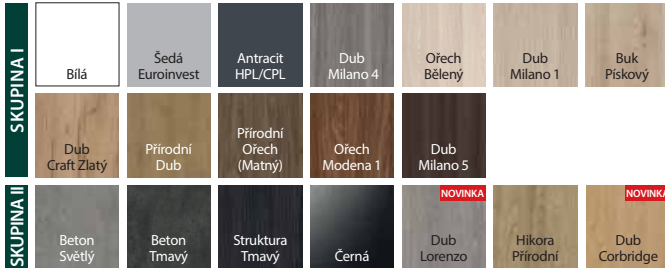

od 30 330 | **36 699**

cena dveří bez dph | vč. DPH (Kč)

Akustické 42 dB

BARVY

Laminát CPL HQ 0,2

Laminát CPL 0,7

Přírodní dýha Select

Přírodní dýha