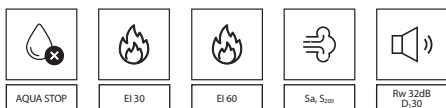

Protipožární EI 30, Dub hnědý

všechny dostupné modely viz str. 144