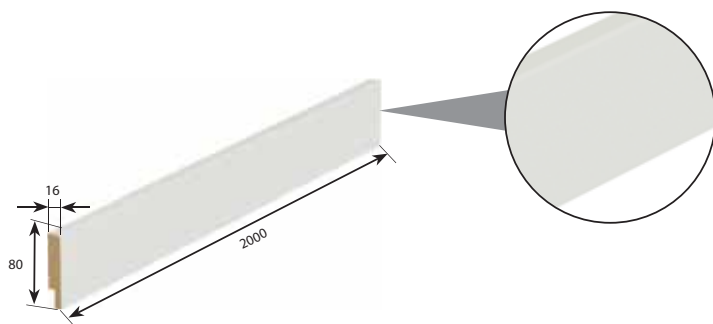

SOKLOVÉ LIŠTY

MODELY	Lak UV Premium Plus, Portaperfect 3D, CPL HQ, Portadecor color Fjord, Okl. Lakovaný Matt	Nelakované, barva Portadecor Bílá
1 ks	630 | 762	585 | 708
5 ks	2 169 | 2 624	1 782 | 2 156

BARVY

Portadecor: Bílá, Fjord,
Nelakovaná (povrch pro svépomocné malování)
Premium Plus UV lak: Bílá a šedá
Portaperfekt: Přírodní Dub, Matný Dub
CPL HQ: Černý Dub Craft Zlatý.