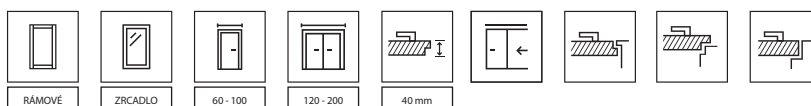

PŘÍPLATKY

- rozměr "100"	486 | 588
- ventilační výřez	351 | 425
- černé sklo 1 ks. - sk G	243 | 294
- drážkované sklo - model A.1	1800 | 2178
- průhledné sklo	bez příplatku
- zrcadlo na obou stranách	2889 | 3496
- zrcadlo na jedné straně	1449 | 1753
- černý zámek a černé čepové závěsy	198 | 240
- magnetický zámek s čelem z nerezové oceli	441 | 534
- černý magnetický zámek a černé čepové závěsy v polodrážkových dveřích.	585 | 708
- magnetický zámek černý nebo bílý na polodrážkových dveřích.	585 | 708
- zlatý magnetický zámek	765 | 926
- bezpolodrážkové křídla, třetí 3D závěs, stříbrná, bílá, černá (příplatek k ceně zárub.)	1017 | 1231
- bezpolodrážkové křídla třetí závěs 3D barva zlatá (příplatek k ceně zárub.)	1170 | 1416
- bezpolodrážkové křídla 3D závěsy ve zlaté barvě (příplatek k ceně zárub.)	531 | 643
- reverzní polodrážka - příplatek k ceně křídla	1926 | 2330
- reverzní polodrážka - třetí závěs 3D, bílý, černý (příplatek k ceně zárubně)	2025 | 2450
- reverzní polodrážka - třetí 3D závěs, stříbrná barva (příplatek k ceně zárubně)	1737 | 2102
- reverzní polodrážka - třetí závěs 3D, barva zlatá (příplatek k ceně zárubně)	531 | 643
- reverzní polodrážka - třetí závěs 3D, barva zlatá (příplatek k ceně zárubně)	2115 | 2559
- posuvná křídla - podélné madlo	747 | 904
- posuvná křídla - hákový zámek s bočními madly	1611 | 1949
- klika s rozetou	(str. 222)