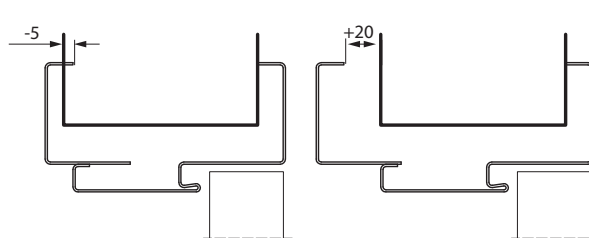

REGULACE ZÁRUBNĚ

BARVY Vzorky barev viz str. 253 – 259.

Polyesterová barva Premium ♥♥♥♥◇◇

SKUPINA I	Bílá MAT	Šedá MAT	Antracit struktura	SKUPINA II	Černá struktura	
	Antracit HPL/CPL	Béžová MAT	Hnědá MAT		SKUPINA III	Černá MAT