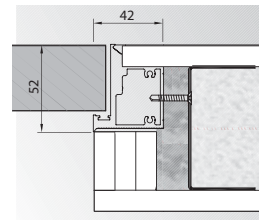

■ PŘÍKLADY MONTÁŽE - DVEŘE HIDE

bezpodrážkové
(otevírané ven)