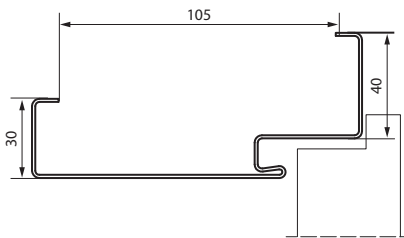

PRŮŘEZ ZÁRUBNĚ