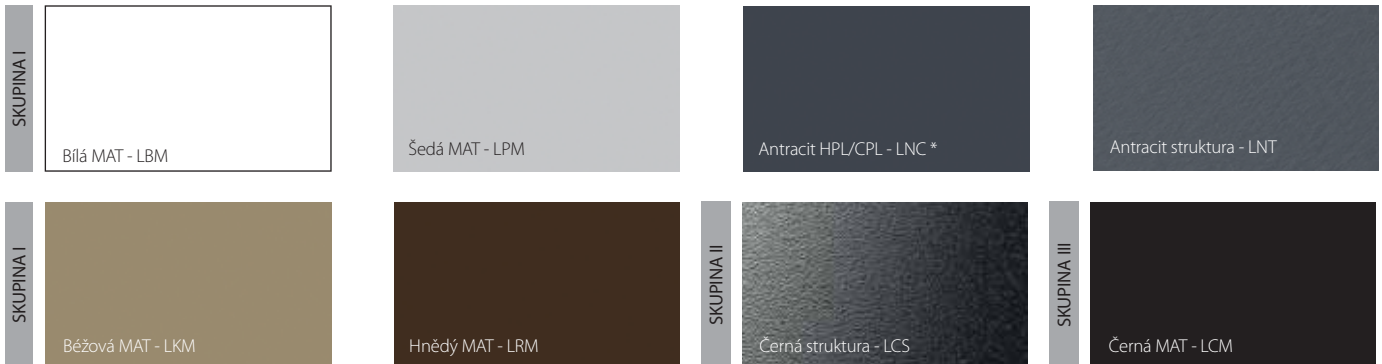

Polyesterová barva Premium ◆◆◆◆◆◆◆◆

Složení barvy tvoří pryskyřice nebo směs pryskyřic ve správném poměru, pigmenty a plniva a přísady. Po lakování se prvky zahřejí a v důsledku toho se prášková barva roztaví a vytvoří odolný povrch.

Barva Bílá (LBM) srovnatelná s RAL 9003, Barva Šedá (LPM) srovnatelná s RAL 7047, Barva Hnědá (LRM) srovnatelná s RAL 8028, Barva Béžová (LKM) srovnatelná s RAL 1019, Barva Černá (LCM) srovnatelná s RAL 9017, Barevná struktura antracit (LNT) srovnatelná s RAL 7024

* označení HPL/CPL bylo zavedeno z důvodu speciální antracitové dýže HPL/CPL

Povlakaný plech ◆◆◆◆◆◆◆◆

Pozinkovaná ocel s organickým povlakem na bázi polyesterových pryskyřic. Velmi oblíbené řešení, estetické a odolné.