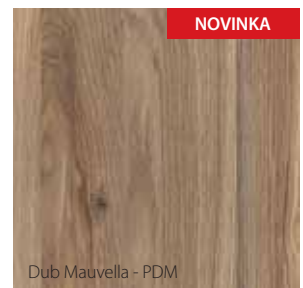

Fólie Portaperfect 3D

Vysoce kvalitní povrchová úprava reprodukuje kresbu dřeva s 3D efektem, který je citelný na dotek.

Vzorky barev

Fólie Portalamino ◆◆◆◆◆◇

Jedná se o typ odolného, pružného laminátu, který vizuálně i na dotek připomíná strukturu dřeva. Pro dodatečnou ochranu jeho povrchu se používá technologie laminace, která ovlivňuje jeho životnost.