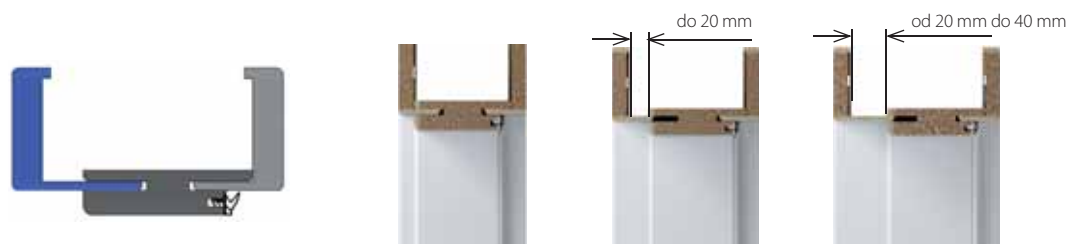

Okl. Syntetická	minimum Lak UV Premium Plus	maximum Okl. Přírodní	zárubeň se širokým perem volitelně za příplatek
Příplatek k ceně zárubně	225 | 272	315 | 381	405 | 490