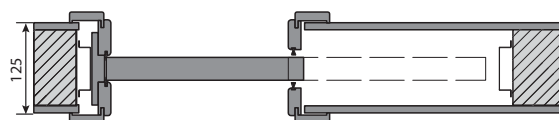

Tunely KOMPAKT určené pro stěny o tloušťce 100 a 150 mm