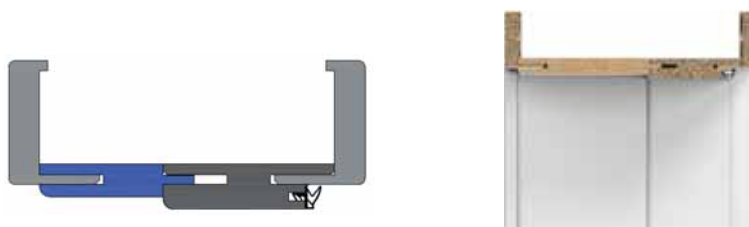

• **Nastavovací panel 1- řešení, které umožňuje rozšířit standardní zárubeň (max. 460 mm) o další panel z MDF; nastavovací panely jsou k dispozici v šířkách 80 a 160 mm.**

SEŘIZOVACÍ PANELE pro zárubeň PORTA SYSTEM	Portadecor, Portasynchro 3D	Portalamino, Portaperfect 3D, CPL HQ sk. I, Super Matt	Povrch Lakovaná Premium	Lak UV Premium Plus	Přírodní Dýhy
typ A (80 mm horizontální)	369 | 446	378 | 457	405 | 490	864 | 1045	1071 | 1296
typ B (160 mm horizontální)	603 | 730	612 | 741	639 | 773	1233 | 1492	1341 | 1623
typ A (80 mm vertikální sada)	837 | 1013	855 | 1035	909 | 1100	1503 | 1819	1782 | 2156
typ B (160 mm vertikální sada)	1233 | 1492	1332 | 1612	1431 | 1732	2304 | 2788	2700 | 3267

Cena horizontálních panelů pro dvoukřídlé dveře +50 %

PŘÍPLATKY

regulační panel	243 | 294

• **Široké pero** - záklop s prodlouženým nastavovacím perem umožňuje zvětšení rozsahu stěny o dalších 20 mm (při zachování regulace 20 mm). Tato možnost je k dispozici pro zárubně PORTA SYSTEM, PORTA SYSTEM ELEGANCE ve všech povrchových úpravách.