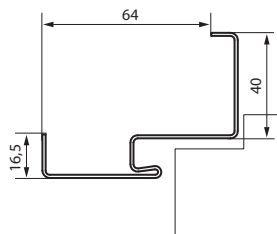

PRŮŘEZ ZÁRUBNĚ