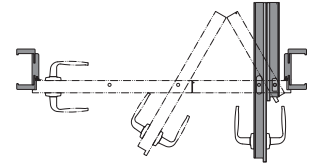

OTEVÍRÁNÍ DVEŘÍ* (pohled shora)

Pravé dveře

POLODRÁŽKOVÉ KŘÍDLO

Kompletní sada se skládá z:

- vodící systém (příplatek k sadě)
- dvouprvkové křídlo
- zárubeň PORTA SYSTEM (upravená)

BARVY

Vzorky barev viz str. 253 – 259.

Lak Standard
Portadecor
Portasynchro

Portaperfect 3D

Lakovaná folie Matt

CPL HQ 0,2 mm

CENY BEZ DPH | S DPH V CZK (věnujte pozornost příplatkům)

TECHNICKÉ INFORMACE

ALFA	Lak Standard, Portadecor, Portasynchro 3D	Portaperfect 3D, CPL HQ gr. I, Fólie. Lakovaný Matt
Křídlo	8955 | 10836	9855 | 11925

K ceně kompletní sady je třeba připočítat cenu zárubeň PORTA SYSTEM pro jednokřídlové dveře v příslušném rozsahu regulace, viz strana 190.

PŘÍPLATKY

- systém ALFA (příplatek k sadě)	630 | 762
- rozměr „100“	486 | 588
- výplň dutinková dřevotřísková deska	1062 | 1285
- křídlo: lam. CPL 0,2 mm - SKUPINA II	486 | 588
- zárubeň: lam. CPL 0,2 mm - SKUPINA II	486 | 588
- ventilační otvory, ventilační výřez	351 | 425
- klika s rozetou	(str. 222)

KONSTRUKCE KŘÍDLA

Výplň křídla tvoří stabilizační vložka „voština“ nebo dřevotřísková deska vyztužená vnitřním překližkovým rámem (volitelně za příplatek). ALFA jsou asymetricky dělené dvoudílné dveře s klasickým zámkem v křídle a západkou v profilu rámu.

PŘÍSLUŠENSTVÍ

- Těsnění
- Tři stříbrné skryté závěsy
- Zámek: s běžným klíčem, s koupelnovým zámkem nebo upravený pro cylindrickou vložku
- Západka zámku

ZÁRUBNĚ

- Modifikovaná zárubeň PORTA SYSTEM, rozsah šířekod B do K str. 200

POZNÁMKY

- Národní technické posouzení ITB-KOT-2017/0184 2. vydání.
- Rozměry viz tabulka 1, str. 242.

*POZNÁMKA: Specifika kování způsobuje při úplném otevření křídel zúžení průchodu (přibližně o 10 cm).