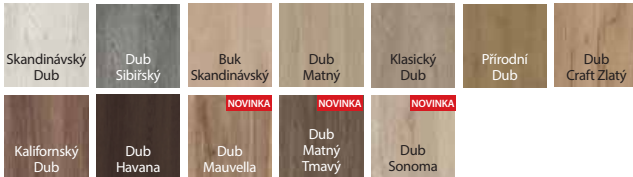

od 5 121 | **6 196**

cena křídla bez DPH | vč. DPH (Kč)

PORTA FIT, PORTA STYL

BUDGET ●○○

BARVY

Fólie Portadecor ♥♥♥♥♥

Fólie Portasynchro 3D ♥♥♥♥♥

Fólie Portaperfect 3D ♥♥♥♥♥