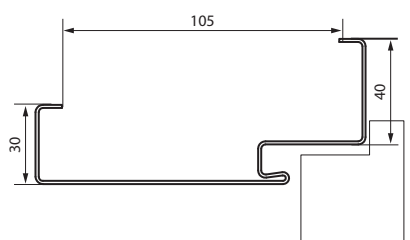

PRŮŘEZ OCELOVÉ ZÁRUBNĚ ROHOVÁ VELKÁ