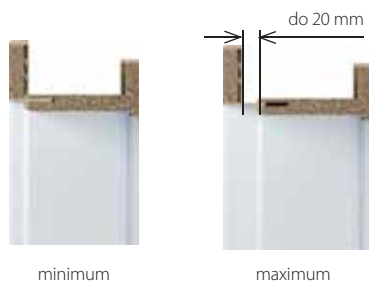

ROZSAH REGULACE ZÁRUBNĚ