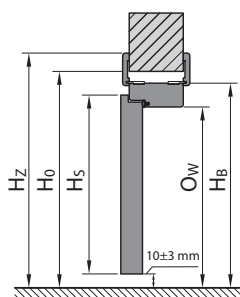

Montážní rozměry dveří

ZÁRUBEŇ MINIMAX