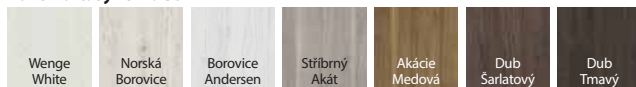

cena křídla bez DPH | vč. DPH (Kč)

PORTA VERTE HOME, skupina E a M

BUDGET ●○○

BARVY

Fólie Portadecor ♥♥♥♥♥

Fólie Portasynchro 3D ♥♥♥♥♥

Fólie Portaperfect 3D ♥♥♥♥♥

CENY BEZ DPH | S DPH V CZK (věnujte pozornost příplatkům)