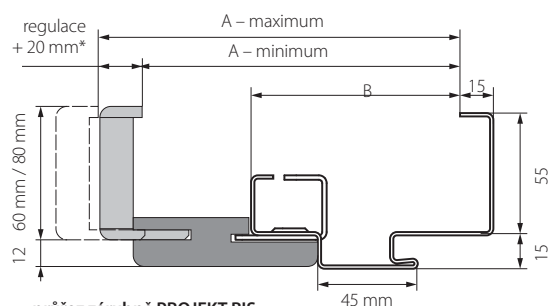

Portasynchro 3D

Portaperfect 3D

Portalamino

CPL HQ 0,2 mm
Gladstone/Halifax

VÝKRES (NÁHLED)

průřez zárubně PROJEKT BIS

* pro rozsah A regulace +15 mm

průřez zárubně PROJEKT Premium