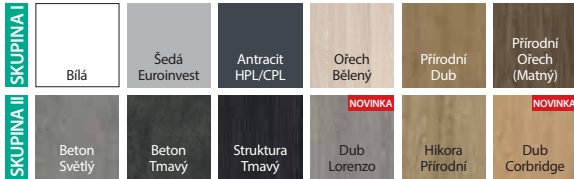

od 6 885 | **8 331**

cena křídla bez DPH | vč. DPH (Kč)

PORTA LOFT

PREMIUM ●●●

BARVY

Laminát CPL HQ 0,2 ◆◆◆◆◆◆