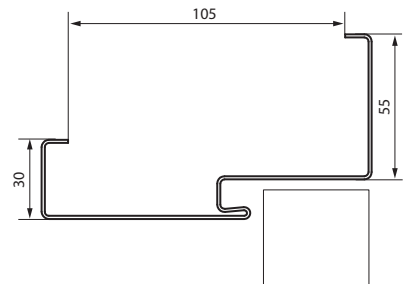

PRŮŘEZ ZÁRUBNĚ

BARVY Vzorky barev viz str. 253 – 259.

Polyesterová barva Premium ♥♥♥♥♥

SKUPINA I	Bílá MAT	Šedá MAT	Antracit struktura	SKUPINA II	Černá struktura	
	Antracit HPL/CPL	Béžová MAT	Hnědá MAT		SKUPINA III	Černá MAT