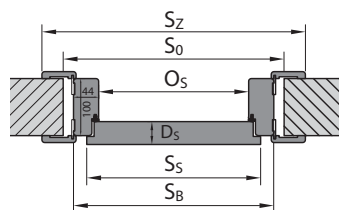

Montážní rozměry dveří

ZÁRUBEŇ MINIMAX

ZÁRUBEŇ PORTA SYSTEM

ZÁRUBEŇ PORTA SYSTEM ELEGANCE

ZÁRUBEŇ LEVEL

OCELOVÁ ZÁRUBEŇ

OCELOVÁ ZÁRUBEŇ BEZ POLODRÁŽKY

Montážní rozměry dveří