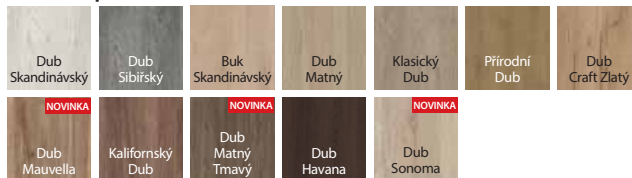

BUDGET ●○○

BARVY

Fólie Lakovaná Premium

Fólie Portadecor

Fólie Portasynchro 3D

Fólie Portaperfect 3D

Portalamino

CENY BEZ DPH | S DPH V CZK (věnujte pozornost příplatkům)