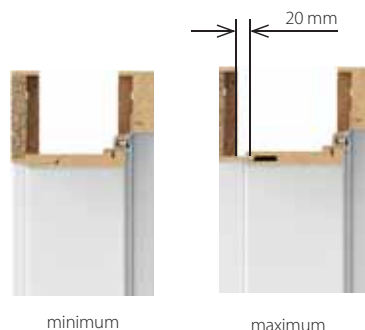

ROZSAH REGULACE ZÁRUBNĚ

minimum

maximum

BARVY Vzorky barev viz str. 253 – 259.

Portadecor
Portasynchro 3D

Portaperfect 3D
Fólie Lakovaná Premium

Portalamino
Lakovaná fólie Matt*

CPL HQ 0,2 mm

CENY BEZ DPH | S DPH V CZK (věnujte pozornost příplatkům)

ROZSAH ŠÍŘKY STĚNY		Portadecor, Portasynchro 3D	Portalamino, Portaperfect 3D, CPL HQ sk. I	CPL HQ sk. II, Okl. Lakovaná fólie Premium, Fólie Lakovaná Matt
S	55 ÷ 75	5940 | 7187	6201 | 7503	6561 | 7939
A	75 ÷ 95			
B	95 ÷ 115	6075 | 7351	6345 | 7677	6705 | 8113
C	120 ÷ 140			
D	140 ÷ 160	6435 | 7786	6795 | 8222	7155 | 8658
E	160 ÷ 180			
F	180 ÷ 200	6885 | 8331	7245 | 8766	7605 | 9202
G	200 ÷ 220			
H	220 ÷ 240			
I	240 ÷ 260	7605 | 9202	7920 | 9583	8280 | 10019
J	260 ÷ 280			

TECHNICKÉ INFORMACE

KONSTRUKCE ZÁRUBNĚ

Zárubeň se skládá z:

- hlavní nosníky: horizontální a dva vertikální vyrobené z materiálů na bázi dřeva, svazovací pásky.
- Zárubeň PORTA RENOVA je vyráběna a dodávána zákazníkovi ve formě sady prvků k montáži na místě.

PŘÍSLUŠENSTVÍ - V CENĚ ZÁRUBNĚ

- Dva nebo tři čepové závěsy standard

VELIKOST ZÁRUBNĚ, VIZ STR. 242, TABULKA 1

- Pro rozsahy šířky stěny ("S" + AJ) "60", "70", "80", "90", "100", "110".

NABÍDKA PORTA RENOVA ZAHRNÚJE:

- zárubeň PORTA RENOVA pro křídla od A do J + velikost "S" – 55÷75
- zárubeň tunel od A do J
- nosníky s perem (používány pro rozšíření zárubně Porta RENOVA) od A do J

POZNÁMKY

- PN-EN 14351-2:2018-2 (pouze pro dveřní sadu: zárubeň Renova a interiérové křídlo PORTA).
- Zárubeň by měla být instalována v místnostech s finálně dokončenými stěnami (např. tapety) a podlahou (např. parketami).
- Zárubeň lze objednat i v provedení "tunel" (tj. vyrobeno bez drážky a těsnění, závěsů a protiplechu zámku).
- Pro šířky "100" a "110" je nutný třetí závěs.
- K zárubni lze objednat rozšíření v podobě přídavných nosníků.
- Pro tuto zárubeň je nutné objednat **křídla s hlubším zámekem 60 mm**, můžete použít **křídla se standardním zámekem**, za předpokladu, že použítá klika s rozetou nebo štítem má šířku max 44 mm.
- **Při vyměrování otvoru pro zárubeň je nutné zohlednit všechny nepravidelnosti zakřivení staré zárubně i stěny.**
- **Z důvodu složité montáže se doporučuje využít služeb Autorizované Montážní Skupiny.**

* s výjimkou barvy Kašmír Matt