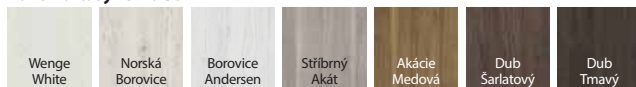

Fólie Portasynchro 3D ♥♥♥○○○