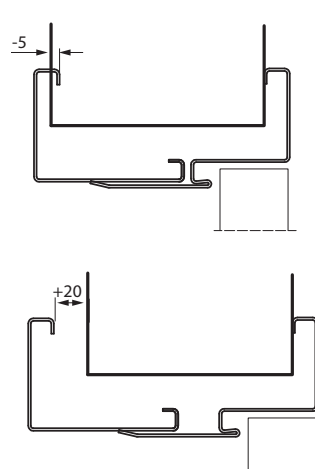

REGULACE ZÁRUBNĚ REGULOVANÁ OCELOVÁ BEZPOLODRÁŽKOVÁ