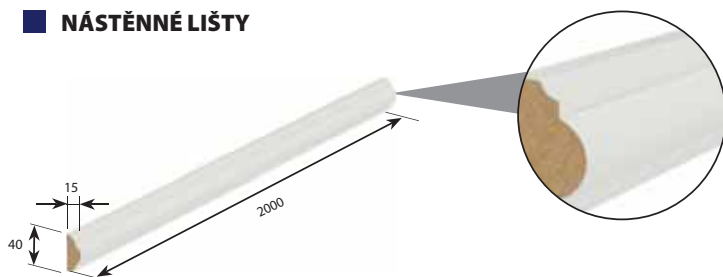

NÁSTĚNNÉ LIŠTY

MODELY	Nelakované, Portadecor barva Fjord
4 ks.	1 116 | 1 350