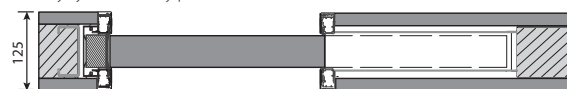

CENY BEZ DPH | S DPH V CZK (věnujte pozornost příplatkům)

NOVINKA

Posuvný systém bezobložkový	Základní lak	Lak UV Premium	Lak UV Premium Plus	Portadecor	Portalamino, Lam. Lakovaná Matt, Portaperfect 3D, CPL HQ gr. A	Gladstone / Halifax	Dýha. Přírodní Select	Dýha. Přírodní Satin
Křídlo	4995 | 6044	5571 | 6741	8010 | 9692	4455 | 5391	4905 | 5935	8235 | 9964	9441 | 11424	10431 | 12622

Posuvný systém bezobložkový

Stavební pouzdro | 17199 | 20811

TECHNICKÉ INFORMACE

KONSTRUKCE BEZZÁRUBŇOVÉHO POSUVNÉHO SYSTÉMU

Posuvný systém je vyroben z hliníkových profilů přizpůsobených pro montáž v KG systémech nebo zděných stěnách z plné cihly. Lze použít s křídly o tloušťce 40 mm. Systém je vybaven sadou příslušenství a funkcí umožňujících přesnou montáž systému a seřízení křídla (nastavení hloubky zasunutí křídla do systému, nastavení polohy křídla vůči zárubni- ve výšce +/- 2,5 mm) a demontovatelným nárazníkem umožňujícím výměnu křídla, sadou těsnění, vodítek, ložiskových válečků.

PŘÍSLUŠENSTVÍ V CENĚ

- Konstrukční kazeta
- Protiplech hákového zámku (možnost za příplatek ke křídlu)

KONSTRUKCE KŘÍDLA

Výplň tvoří "voštinová" nebo dutinková dřevotřísková deska (možnost za příplatek). Celý je pokryt HDF deskou.

POZNÁMKY

- Norma PN EN 14351-2:2018-12. - křídlo.
- Národní technické posouzení ITB-KOT-2020/1281 vydání 1 - posuvný systém.
- Systém připravený pro sádkartonové stěny o tloušťce 100 mm nebo 125 mm.
- Rozměry viz Tabulka 6, str. 246.

PŘÍPLATKY

- výplň dutinková dřevotřísková deska	1062 | 1285
- hákový zámek s madlem	2889 | 3496
- kulaté nebo hranaté madlo	873 | 1056
- lam. CPL 0,2 - SKUPINA II	486 | 588
- povrch příř. dýha Dub Satin Bílá, Příř. Select Černá	2412 | 2919
- povrch příř. dýha Jasan, Dub 1, Dub Matný	450 | 544
- povrch příř. dýha Ořech	1620 | 1960